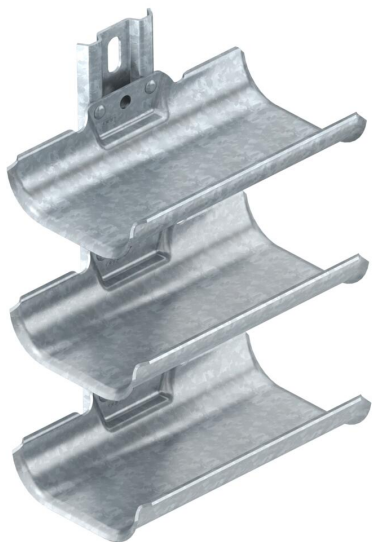

Технічний паспорт

Кабельний жолоб, кількість кабелів: 3, з з'єднувальною рейкою

Артикули: 6006903

Кабельні жолоби для швидкого та легкого прокладки кабелів у місцях, де неможливо встановити звичайні кабельні системи через брак місця. Кабельні жолоби мають велику контактну поверхню та закруглені зовнішні краї для захисту кабелів. Відповідно до DIN VDE 0298-300 не слід перевищувати максимальну відстань у 0,8 м.

St

Сталь

FT

оцинковано зануренням у розчин

Основні дані

Артикули	6006903
Тип	КТW 100 3 FT
Позначення 1	Кабельний тримач
Позначення 2	3 кабелі
Виробник	OBO
Розмір	300x200x123
Матеріал	Сталь
Покриття	гарячецинкований
Стандарт поверхні	DIN EN ISO 1461
Мінімальна одиниця продажу VK	1
Одиниця вимірювання	Шт.
Маса	168 kg
Одиниця ваги	kg/% пара

Розміри

Довжина	198 mm
Ширина	122 mm
Висота	300 mm
Товщина	2 mm
Розмір L	300 mm

Технічний паспорт

Кабельний жолоб, кількість кабелів: 3, з з'єднувальною рейкою

Артикули: 6006903

Технічні характеристики

Кількість ванн	3 St.
Конструкція	універсальний
F в кН на ванну	0,5 kN