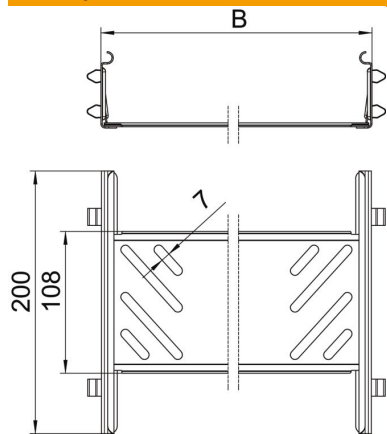

Основні дані

Артикули	6069036
Тип	KTSMV 860 DD
Позначення 1	Повздовжній з'єднувач, набір
Позначення 2	для кабельного лотка Magic
Виробник	OBO
Розмір	85x600x200
Матеріал	Сталь
Покриття	оцинковано цинк/алюміній, оцинковано подвійне занурення
Стандарт поверхні	DIN EN 10346
Мінімальна одиниця продажу VK	1
Одиниця вимірювання	Шт.
Маса	70,8 kg
Одиниця ваги	kg/% пара

Технічний паспорт

Набір поздовжніх з'єднувачів Magic DD

Артикули: 6069036

Розміри

Габаритний розмір	85x600
Довжина	200 mm
Ширина	600 mm
Висота	85 mm
Товщина	1 mm
Розмір B	600 mm

Технічні характеристики

Конструкція	Поздовжній з'єднувач
Збереження функцій	ні
Підходить для дротяного лотка	ні
Підходить для кабельростру	ні
Підходить для кабельного лотка	так
Підходить для висоти системи прокладання кабелю	85 mm
Горизонтальний шарнірний з'єднувач	ні
Вертикальний шарнірний з'єднувач	ні
Нержавіюча сталь, протравлена	ні
Тип з'єднання	безболтовий з'єднувач