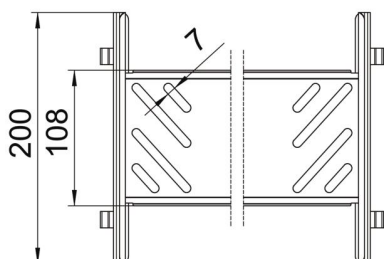

### Розміри

Габаритний розмір	85x500
Довжина	200 mm
Ширина	500 mm
Висота	85 mm
Товщина	1 mm
Розмір B	500 mm

### Технічні характеристики

Конструкція	Поздовжній з'єднувач
Збереження функцій	ні
Підходить для дротяного лотка	ні
Підходить для кабельростру	ні
Підходить для кабельного лотка	так
Підходить для висоти системи прокладання кабелю	85 mm
Горизонтальний шарнірний з'єднувач	ні
Вертикальний шарнірний з'єднувач	ні
Нержавіюча сталь, протравлена	ні
Тип з'єднання	безболтовий з'єднувач