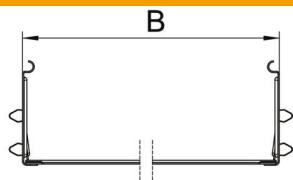

### Основні дані

Артикули	6069034
Тип	KTSMV 850 DD
Позначення 1	Повздовжній з'єднувач, набір
Позначення 2	для кабельного лотка Magic
Виробник	OBO
Розмір	85x500x200
Матеріал	Сталь
Покриття	оцинковано цинк/алюміній, оцинковано подвійне занурення
Стандарт поверхні	DIN EN 10346
Мінімальна одиниця продажу VK	1
Одиниця вимірювання	Шт.
Маса	64 kg
Одиниця ваги	kg/% пара

### Розміри

Габаритний розмір	85x500
Довжина	200 mm
Ширина	500 mm
Висота	85 mm
Товщина	1 mm
Розмір B	500 mm