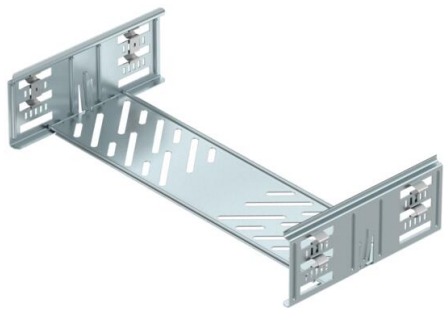

## Набір поздовжніх з'єднувачів Magic FS

Артикули: 6069010

З'єднувач кабельного лотка із системою швидкого кріплення для безвинтового з'єднання перфорованих кабельних лотків із висотою борта 85 мм.

Завдяки оптимізованій конструкції з'єднувач можна використовувати для створення радіусів і як елемент компенсації довжини у випадку значних коливань температури.

### Основні дані

Артикули	6069010
Позначення 1	Повздовжній з'єднувач, набір
Позначення 2	для кабельного лотка Magic
Виробник	OBO
Розмір	85x400x200
Матеріал	Сталь
Покриття	оцинковано методом Сендзіміра
Стандарт поверхні	DIN EN 10346
Мінімальна одиниця продажу VK	1
Одиниця вимірювання	Шт.
Маса	57,3 kg
Одиниця ваги	кг/% пара

### Розміри

Габаритний розмір	85x400
Довжина	200 mm
Ширина	400 mm
Висота	85 mm
Товщина	1 mm
Розмір B	400 mm