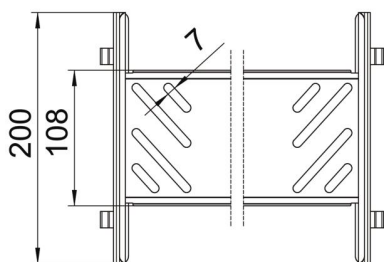

### Основні дані

Артикули	6069010
Позначення 1	Повздовжній з'єднувач, набір
Позначення 2	для кабельного лотка Magic
Виробник	OBO
Розмір	85x400x200
Матеріал	Сталь
Покриття	оцинковано методом Сендзіміра
Стандарт поверхні	DIN EN 10346
Мінімальна одиниця продажу VK	1
Одиниця вимірювання	Шт.
Маса	57,3 kg
Одиниця ваги	кг/% пара

### Розміри

Габаритний розмір	85x400
Довжина	200 mm
Ширина	400 mm
Висота	85 mm
Товщина	1 mm
Розмір B	400 mm

### Технічні характеристики

Конструкція	Поздовжній з'єднувач
Збереження функцій	ні
Підходить для дротяного лотка	ні
Підходить для кабельростру	ні
Підходить для кабельного лотка	так
Підходить для висоти системи прокладання кабелю	85 mm
Горизонтальний шарнірний з'єднувач	ні
Вертикальний шарнірний з'єднувач	ні
Нержавіюча сталь, протравлена	ні
Тип з'єднання	безболтовий з'єднувач