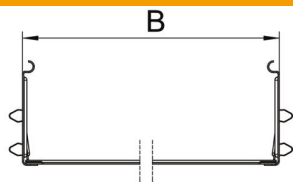

### Основні дані

Артикули	6069010
Позначення 1	Повздовжній з'єднувач, набір
Позначення 2	для кабельного лотка Magic
Виробник	OBO
Розмір	85x400x200
Матеріал	Сталь
Покриття	оцинковано методом Сендзіміра
Стандарт поверхні	DIN EN 10346
Мінімальна одиниця продажу VK	1
Одиниця вимірювання	Шт.
Маса	57,3 kg
Одиниця ваги	кг/% пара

### Розміри

Габаритний розмір	85x400
Довжина	200 mm
Ширина	400 mm
Висота	85 mm
Товщина	1 mm
Розмір B	400 mm