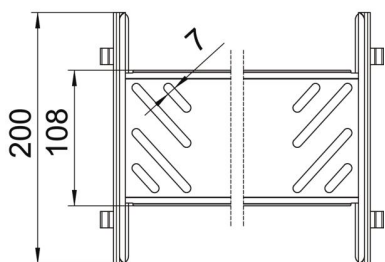

Артикули	6069008
Позначення 1	Повздовжній з'єднувач, набір
Позначення 2	для кабельного лотка Magic
Виробник	OBO
Розмір	85x300x200
Матеріал	Сталь
Покриття	оцинковано методом Сендзіміра
Стандарт поверхні	DIN EN 10346
Мінімальна одиниця продажу VK	1
Одиниця вимірювання	Шт.
Маса	50,6 kg
Одиниця ваги	кг/% пара

Технічний паспорт

Набір поздовжніх з'єднувачів Magic FS

Артикули: 6069008

Розміри

Габаритний розмір	85x300
Довжина	200 mm
Ширина	300 mm
Висота	85 mm
Товщина	1 mm
Розмір B	300 mm

Технічні характеристики

Конструкція	Поздовжній з'єднувач
Збереження функцій	ні
Підходить для дротяного лотка	ні
Підходить для кабельростру	ні
Підходить для кабельного лотка	так
Підходить для висоти системи прокладання кабелю	85 mm
Горизонтальний шарнірний з'єднувач	ні
Вертикальний шарнірний з'єднувач	ні
Нержавіюча сталь, протравлена	ні
Тип з'єднання	безболтовий з'єднувач