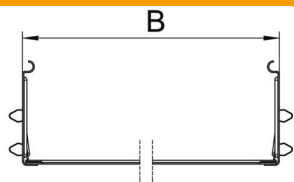

Артикули	6069008
Позначення 1	Повздовжній з'єднувач, набір
Позначення 2	для кабельного лотка Magic
Виробник	OBO
Розмір	85x300x200
Матеріал	Сталь
Покриття	оцинковано методом Сендзіміра
Стандарт поверхні	DIN EN 10346
Мінімальна одиниця продажу VK	1
Одиниця вимірювання	Шт.
Маса	50,6 kg
Одиниця ваги	кг/% пара

Технічний паспорт

Набір поздовжніх з'єднувачів Magic FS

Артикули: 6069008

Розміри

Габаритний розмір	85x300
Довжина	200 mm
Ширина	300 mm
Висота	85 mm
Товщина	1 mm
Розмір B	300 mm

Технічні характеристики

Конструкція	Поздовжній з'єднувач
Збереження функцій	ні
Підходить для дротяного лотка	ні
Підходить для кабельростру	ні
Підходить для кабельного лотка	так
Підходить для висоти системи прокладання кабелю	85 mm
Горизонтальний шарнірний з'єднувач	ні
Вертикальний шарнірний з'єднувач	ні
Нержавіюча сталь, протравлена	ні
Тип з'єднання	безболтовий з'єднувач