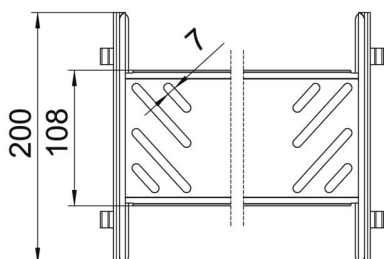

### Розміри

Габаритний розмір	85x300
Довжина	200 mm
Ширина	300 mm
Висота	85 mm
Товщина	1 mm
Розмір B	300 mm

### Технічні характеристики

Конструкція	Поздовжній з'єднувач
Збереження функцій	ні
Підходить для дротяного лотка	ні
Підходить для кабельростру	ні
Підходить для кабельного лотка	так
Підходить для висоти системи прокладання кабелю	85 mm
Горизонтальний шарнірний з'єднувач	ні
Вертикальний шарнірний з'єднувач	ні
Нержавіюча сталь, протравлена	ні
Тип з'єднання	безболтовий з'єднувач