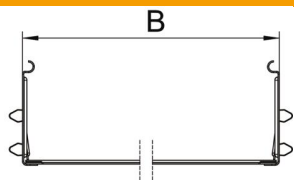

### Основні дані

Артикули	6069030
Тип	KTSMV 830 DD
Позначення 1	Повздовжній з'єднувач, набір
Позначення 2	для кабельного лотка Magic
Виробник	OBO
Розмір	85x300x200
Матеріал	Сталь
Покриття	оцинковано цинк/алюміній, оцинковано подвійне занурення
Стандарт поверхні	DIN EN 10346
Мінімальна одиниця продажу VK	1
Одиниця вимірювання	Шт.
Маса	50,6 kg
Одиниця ваги	кг/% пара

### Розміри

Габаритний розмір	85x300
Довжина	200 mm
Ширина	300 mm
Висота	85 mm
Товщина	1 mm
Розмір B	300 mm