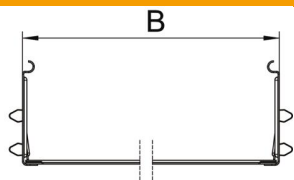

Технічний паспорт

Набір поздовжніх з'єднувачів Magic FS

Артикули: 6069006

З'єднувач кабельного лотка із системою швидкого кріплення для безвинтового з'єднання перфорованих кабельних лотків із висотою борта 85 мм.
Завдяки оптимізованій конструкції з'єднувач можна використовувати для створення радіусів і як елемент компенсації довжини у випадку значних коливань температури.

St Сталь

FS оцинковано пачкою

Основні дані

Артикули	6069006
Позначення 1	Повздовжній з'єднувач, набір
Позначення 2	для кабельного лотка Magic
Виробник	OBO
Розмір	85x200x200
Матеріал	Сталь
Покриття	оцинковано методом Сендзіміра
Стандарт поверхні	DIN EN 10346
Мінімальна одиниця продажу VK	1
Одиниця вимірювання	Шт.
Маса	43,8 kg
Одиниця ваги	кг/% пара

Технічний паспорт

Набір поздовжніх з'єднувачів Magic FS

Артикули: 6069006

Розміри

Габаритний розмір	85x200
Довжина	200 mm
Ширина	200 mm
Висота	85 mm
Товщина	1 mm
Розмір B	200 mm

Технічні характеристики

Конструкція	Поздовжній з'єднувач
Збереження функцій	ні
Підходить для дротяного лотка	ні
Підходить для кабельростру	ні
Підходить для кабельного лотка	так
Підходить для висоти системи прокладання кабелю	85 mm
Горизонтальний шарнірний з'єднувач	ні
Вертикальний шарнірний з'єднувач	ні
Нержавіюча сталь, протравлена	ні
Тип з'єднання	безболтовий з'єднувач