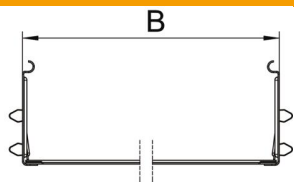

Основні дані

Артикули	6069028
Тип	KTSMV 820 DD
Позначення 1	Повздовжній з'єднувач, набір
Позначення 2	для кабельного лотка Magic
Виробник	OBO
Розмір	85x200x200
Матеріал	Сталь
Покриття	оцинковано цинк/алюміній, оцинковано подвійне занурення
Стандарт поверхні	DIN EN 10346
Мінімальна одиниця продажу VK	1
Одиниця вимірювання	Шт.
Маса	43,8 kg
Одиниця ваги	kg/% пара

Технічний паспорт

Набір поздовжніх з'єднувачів Magic DD

Артикули: 6069028

Розміри

Габаритний розмір	85x200
Довжина	200 mm
Ширина	200 mm
Висота	85 mm
Товщина	1 mm
Розмір B	200 mm

Технічні характеристики

Конструкція	Поздовжній з'єднувач
Збереження функцій	ні
Підходить для дротяного лотка	ні
Підходить для кабельростру	ні
Підходить для кабельного лотка	так
Підходить для висоти системи прокладання кабелю	85 mm
Горизонтальний шарнірний з'єднувач	ні
Вертикальний шарнірний з'єднувач	ні
Нержавіюча сталь, протравлена	ні
Тип з'єднання	безболтовий з'єднувач