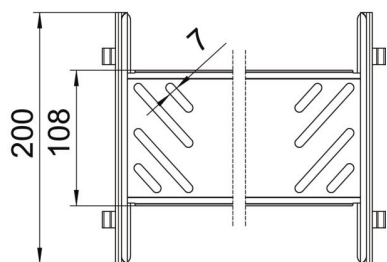

Основні дані

Артикули	6069028
Тип	KTSMV 820 DD
Позначення 1	Повздовжній з'єднувач, набір
Позначення 2	для кабельного лотка Magic
Виробник	OBO
Розмір	85x200x200
Матеріал	Сталь
Покриття	оцинковано цинк/алюміній, оцинковано подвійне занурення
Стандарт поверхні	DIN EN 10346
Мінімальна одиниця продажу VK	1
Одиниця вимірювання	Шт.
Маса	43,8 kg
Одиниця ваги	kg/% пара

Технічний паспорт

Набір поздовжніх з'єднувачів Magic DD

Артикули: 6069028

Розміри

Габаритний розмір	85x200
Довжина	200 mm
Ширина	200 mm
Висота	85 mm
Товщина	1 mm
Розмір B	200 mm

Технічні характеристики

Конструкція	Поздовжній з'єднувач
Збереження функцій	ні
Підходить для дротяного лотка	ні
Підходить для кабельростру	ні
Підходить для кабельного лотка	так
Підходить для висоти системи прокладання кабелю	85 mm
Горизонтальний шарнірний з'єднувач	ні
Вертикальний шарнірний з'єднувач	ні
Нержавіюча сталь, протравлена	ні
Тип з'єднання	безболтовий з'єднувач