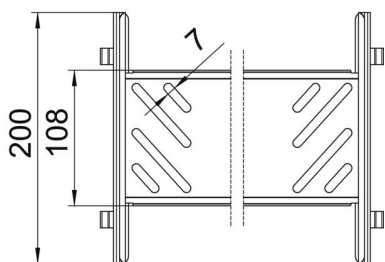

Артикули	6069002
Позначення 1	Повздовжній з'єднувач, набір
Позначення 2	для кабельного лотка Magic
Виробник	OBO
Розмір	85x100x200
Матеріал	Сталь
Покриття	оцинковано методом Сендзіміра
Стандарт поверхні	DIN EN 10346
Мінімальна одиниця продажу VK	1
Одиниця вимірювання	Шт.
Маса	37,1 kg
Одиниця ваги	кг/% пара

Технічний паспорт

Набір поздовжніх з'єднувачів Magic FS

Артикули: 6069002

Розміри

Габаритний розмір	85x100
Довжина	200 mm
Ширина	100 mm
Висота	85 mm
Товщина	1 mm
Розмір B	100 mm

Технічні характеристики

Конструкція	Поздовжній з'єднувач
Збереження функцій	ні
Підходить для дротяного лотка	ні
Підходить для кабельростру	ні
Підходить для кабельного лотка	так
Підходить для висоти системи прокладання кабелю	85 mm
Горизонтальний шарнірний з'єднувач	ні
Вертикальний шарнірний з'єднувач	ні
Нержавіюча сталь, протравлена	ні
Тип з'єднання	безболтовий з'єднувач