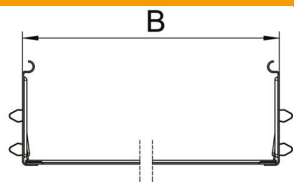

Артикули	6069002
Позначення 1	Повздовжній з'єднувач, набір
Позначення 2	для кабельного лотка Magic
Виробник	OBO
Розмір	85x100x200
Матеріал	Сталь
Покриття	оцинковано методом Сендзіміра
Стандарт поверхні	DIN EN 10346
Мінімальна одиниця продажу VK	1
Одиниця вимірювання	Шт.
Маса	37,1 kg
Одиниця ваги	кг/% пара

Технічний паспорт

Набір поздовжніх з'єднувачів Magic FS

Артикули: 6069002

Розміри

Габаритний розмір	85x100
Довжина	200 mm
Ширина	100 mm
Висота	85 mm
Товщина	1 mm
Розмір B	100 mm

Технічні характеристики

Конструкція	Поздовжній з'єднувач
Збереження функцій	ні
Підходить для дротяного лотка	ні
Підходить для кабельростру	ні
Підходить для кабельного лотка	так
Підходить для висоти системи прокладання кабелю	85 mm
Горизонтальний шарнірний з'єднувач	ні
Вертикальний шарнірний з'єднувач	ні
Нержавіюча сталь, протравлена	ні
Тип з'єднання	безболтовий з'єднувач