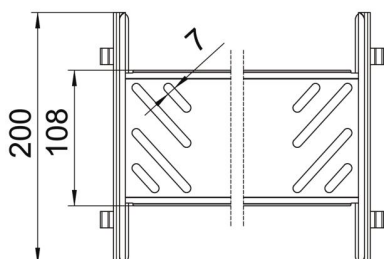

### Основні дані

Артикули	6069024
Тип	KTSMV 810 DD
Позначення 1	Повздовжній з'єднувач, набір
Позначення 2	для кабельного лотка Magic
Виробник	OBO
Розмір	85x100x200
Матеріал	Сталь
Покриття	оцинковано цинк/алюміній, оцинковано подвійне занурення
Стандарт поверхні	DIN EN 10346
Мінімальна одиниця продажу VK	1
Одиниця вимірювання	Шт.
Маса	37,1 kg
Одиниця ваги	kg/% пара

### Розміри

Габаритний розмір	85x100
Довжина	200 mm
Ширина	100 mm
Висота	85 mm
Товщина	1 mm
Розмір B	100 mm

### Технічні характеристики

Конструкція	Поздовжній з'єднувач
Збереження функцій	ні
Підходить для дротяного лотка	ні
Підходить для кабельростру	ні
Підходить для кабельного лотка	так
Підходить для висоти системи прокладання кабелю	85 mm
Горизонтальний шарнірний з'єднувач	ні
Вертикальний шарнірний з'єднувач	ні
Нержавіюча сталь, протравлена	ні
Тип з'єднання	безболтовий з'єднувач