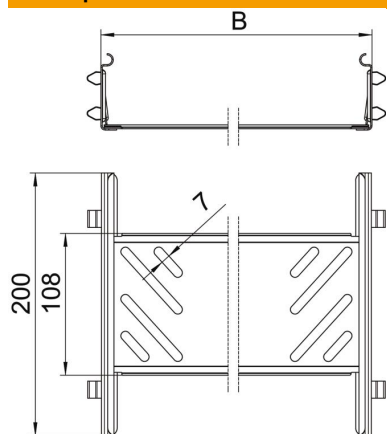

### Основні дані

Артикули	6068926
Позначення 1	Повздовжній з'єднувач, набір
Позначення 2	для кабельного лотка Magic
Виробник	OBO
Розмір	60x600x200
Колір	ржаво-червоний
Матеріал	Сталь
Покриття	оцинковано методом Сендзіміра
Стандарт поверхні	DIN EN 10346
Мінімальна одиниця продажу VK	1
Одиниця вимірювання	Шт.
Маса	64,2 kg
Одиниця ваги	kg/% пара

### Розміри

Габаритний розмір	60x600
Довжина	200 mm
Ширина	600 mm
Ширина	24 in
Висота	60 mm
Висота	2 in
Товщина	1 mm
Розмір B	600 mm