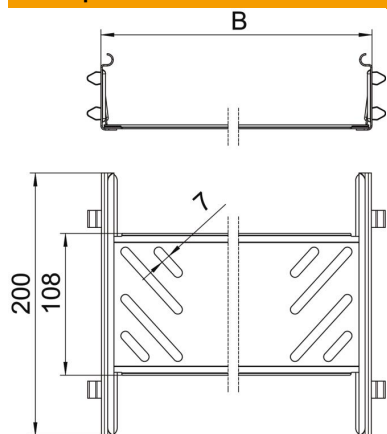

Технічний паспорт

Прямий з'єднувач лотка Magic DD

Артикули: 6068948

З'єднувач кабельного лотка із системою швидкого кріплення для безвинтового з'єднання перфорованих кабельних лотків із висотою борту 60 мм.

Основні дані

Артикули	6068948
Тип	KTSMV 660 DD
Позначення 1	Повздовжній з'єднувач, набір
Позначення 2	для кабельного лотка Magic
Виробник	OBO
Розмір	60x600x200
Матеріал	Сталь
Покриття	оцинковано цинк/алюміній, оцинковано подвійне занурення
Стандарт поверхні	DIN EN 10346
Мінімальна одиниця продажу VK	1
Одиниця вимірювання	Шт.
Маса	64,2 kg
Одиниця ваги	kg/% пара

Технічний паспорт

Прямий з'єднувач лотка Magic DD

Артикули: 6068948

Розміри

Габаритний розмір	60x600
Довжина	200 mm
Ширина	600 mm
Висота	60 mm
Товщина	2 in
Розмір B	1 mm
	600 mm

Технічні характеристики

Конструкція	Поздовжній з'єднувач
Збереження функцій	ні
Підходить для дротяного лотка	ні
Підходить для кабельростру	ні
Підходить для кабельного лотка	так
Підходить для висоти системи прокладання кабелю	60 mm
Горизонтальний шарнірний з'єднувач	ні
Вертикальний шарнірний з'єднувач	ні
Нержавіюча сталь, протравлена	ні
Тип з'єднання	безболтовий з'єднувач