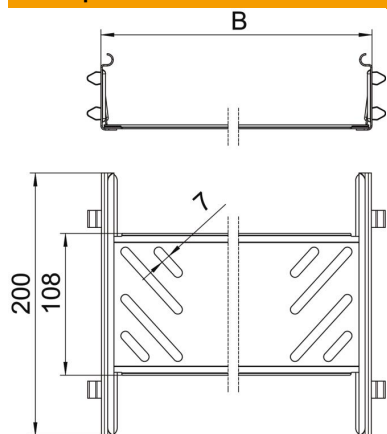

Технічний паспорт

Набір поздовжніх з'єднувачів Magic FS

Артикули: 6068924

З'єднувач кабельного лотка із системою швидкого кріплення для безвинтового з'єднання перфорованих кабельних лотків із висотою борту 60 мм.
Завдяки оптимізованій конструкції з'єднувач можна використовувати для створення радіусів і як елемент компенсації довжини у випадку значних коливань температури.

St

Сталь

FS

оцинковано пачкою

Основні дані

Артикули	6068924
Позначення 1	Повздовжній з'єднувач, набір
Позначення 2	для кабельного лотка Magic
Виробник	OBO
Розмір	60x500x200
Матеріал	Сталь
Покриття	оцинковано методом Сендзіміра
Стандарт поверхні	DIN EN 10346
Мінімальна одиниця продажу VK	1
Одиниця вимірювання	Шт.
Маса	57,4 kg
Одиниця ваги	кг/% пара

Технічний паспорт

Набір поздовжніх з'єднувачів Magic FS

Артикули: 6068924

Розміри

Габаритний розмір	60x500
Довжина	200 mm
Ширина	500 mm
Ширина	20 in
Висота	60 mm
Висота	2 in
Товщина	1 mm
Розмір B	500 mm

Технічні характеристики

Конструкція	Поздовжній з'єднувач
Збереження функцій	ні
Підходить для дротяного лотка	ні
Підходить для кабельростру	ні
Підходить для кабельного лотка	так
Підходить для висоти системи прокладання кабелю	60 mm
Горизонтальний шарнірний з'єднувач	ні
Вертикальний шарнірний з'єднувач	ні
Нержавіюча сталь, протравлена	ні
Тип з'єднання	безболтовий з'єднувач