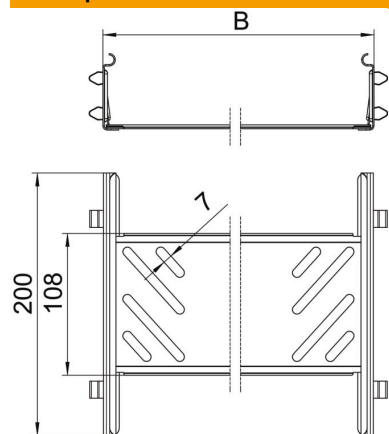

Основні дані

Артикули	6068946
Тип	KTSMV 650 DD
Позначення 1	Повздовжній з'єднувач, набір
Позначення 2	для кабельного лотка Magic
Виробник	OBO
Розмір	60x500x200
Матеріал	Сталь
Покриття	оцинковано цинк/алюміній, оцинковано подвійне занурення
Стандарт поверхні	DIN EN 10346
Мінімальна одиниця продажу VK	1
Одиниця вимірювання	Шт.
Маса	57,4 kg
Одиниця ваги	kg/% пара

Технічний паспорт

Прямий з'єднувач лотка Magic DD

Артикули: 6068946

Розміри

Габаритний розмір	60x500
Довжина	200 mm
Ширина	500 mm
Висота	60 mm
Товщина	2 in
Розмір B	500 mm

Технічні характеристики

Конструкція	Поздовжній з'єднувач
Збереження функцій	ні
Підходить для дротяного лотка	ні
Підходить для кабельростру	ні
Підходить для кабельного лотка	так
Підходить для висоти системи прокладання кабелю	60 mm
Горизонтальний шарнірний з'єднувач	ні
Вертикальний шарнірний з'єднувач	ні
Нержавіюча сталь, протравлена	ні
Тип з'єднання	безболтовий з'єднувач