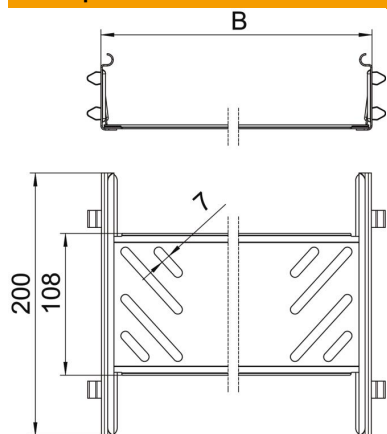

Технічний паспорт

Набір поздовжніх з'єднувачів Magic FS

Артикули: 6068922

З'єднувач кабельного лотка із системою швидкого кріплення для безвинтового з'єднання перфорованих кабельних лотків із висотою борту 60 мм.

Завдяки оптимізованій конструкції з'єднувач можна використовувати для створення радіусів і як елемент компенсації довжини у випадку значних коливань температури.

St

Сталь

FS

оцинковано пачкою

Основні дані

Артикули	6068922
Позначення 1	Повздовжній з'єднувач, набір
Позначення 2	для кабельного лотка Magic
Виробник	OBO
Розмір	60x400x200
Колір	ржаво-червоний
Матеріал	Сталь
Покриття	оцинковано методом Сендзіміра
Стандарт поверхні	DIN EN 10346
Мінімальна одиниця продажу VK	1
Одиниця вимірювання	Шт.
Маса	50,7 kg
Одиниця ваги	kg/% пара

Технічний паспорт

Набір поздовжніх з'єднувачів Magic FS

Артикули: 6068922

Розміри

Габаритний розмір	60x400
Довжина	200 mm
Ширина	400 mm
Ширина	16 in
Висота	60 mm
Висота	2 in
Товщина	1 mm
Розмір B	400 mm

Технічні характеристики

Конструкція	Поздовжній з'єднувач
Збереження функцій	ні
Підходить для дротяного лотка	ні
Підходить для кабельростру	ні
Підходить для кабельного лотка	так
Підходить для висоти системи прокладання кабелю	60 mm
Горизонтальний шарнірний з'єднувач	ні
Вертикальний шарнірний з'єднувач	ні
Нержавіюча сталь, протравлена	ні
Тип з'єднання	безболтовий з'єднувач