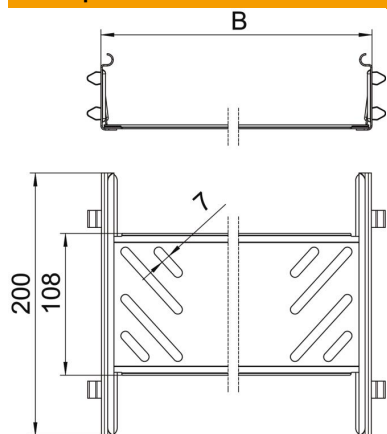

### Основні дані

Артикули	6068944
Позначення 1	Повздовжній з'єднувач, набір
Позначення 2	для кабельного лотка Magic
Виробник	OBO
Розмір	60x400x200
Колір	ржаво-червоний
Матеріал	Сталь
Покриття	оцинковано цинк/алюміній, оцинковано подвійне занурення
Стандарт поверхні	DIN EN 10346
Мінімальна одиниця продажу VK	1
Одиниця вимірювання	Шт.
Маса	50,7 kg
Одиниця ваги	kg/% пара

### Розміри

Габаритний розмір	60x400
Довжина	200 mm
Ширина	400 mm
Ширина	16 in
Висота	60 mm
Висота	2 in
Товщина	1 mm
Розмір B	400 mm