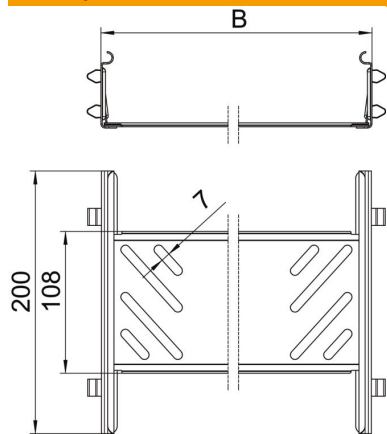

Артикули	6068920
Позначення 1	Повздовжній з'єднувач, набір
Позначення 2	для кабельного лотка Magic
Виробник	OBO
Розмір	60x300x200
Колір	ржаво-червоний
Матеріал	Сталь
Покриття	оцинковано методом Сендзіміра
Стандарт поверхні	DIN EN 10346
Мінімальна одиниця продажу VK	1
Одиниця вимірювання	Шт.
Маса	44 kg
Одиниця ваги	кг/% пара
Вуглецевий слід CO (GWP) від коліски до воріт	1,665 кг COe / 1 Шт.

Технічний паспорт

Набір поздовжніх з'єднувачів Magic FS

Артикули: 6068920

Розміри

Габаритний розмір	60x300
Довжина	200 mm
Ширина	300 mm
Ширина	12 in
Висота	60 mm
Висота	2 in
Товщина	1 mm
Розмір B	300 mm

Технічні характеристики

Конструкція	Поздовжній з'єднувач
Збереження функцій	ні
Підходить для дротяного лотка	ні
Підходить для кабельростру	ні
Підходить для кабельного лотка	так
Підходить для висоти системи прокладання кабелю	60 mm
Горизонтальний шарнірний з'єднувач	ні
Вертикальний шарнірний з'єднувач	ні
Нержавіюча сталь, протравлена	ні
Тип з'єднання	безболтовий з'єднувач