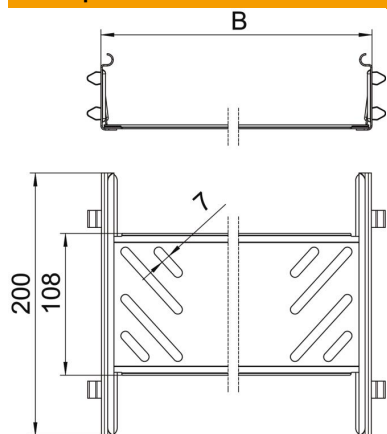

### Основні дані

Артикули	6068942
Тип	KTSMV 630 DD
Позначення 1	Повздовжній з'єднувач, набір
Позначення 2	для кабельного лотка Magic
Виробник	OBO
Розмір	60x300x200
Матеріал	Сталь
Покриття	оцинковано цинк/алюміній, оцинковано подвійне занурення
Стандарт поверхні	DIN EN 10346
Мінімальна одиниця продажу VK	1
Одиниця вимірювання	Шт.
Маса	44 kg
Одиниця ваги	kg/% пара

### Розміри

Габаритний розмір	60x300
Довжина	200 mm
Ширина	300 mm
Ширина	12 in
Висота	60 mm
Висота	2 in
Товщина	1 mm
Розмір B	300 mm