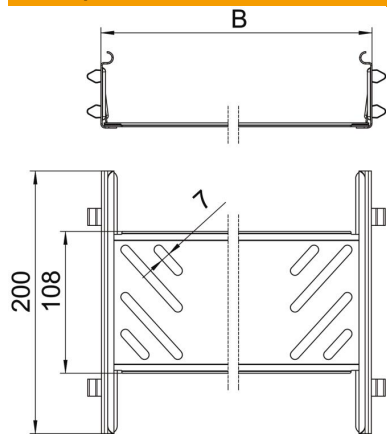

Артикули	6068918
Позначення 1	Повздовжній з'єднувач, набір
Позначення 2	для кабельного лотка Magic
Виробник	OBO
Розмір	60x200x200
Колір	ржаво-червоний
Матеріал	Сталь
Покриття	оцинковано методом Сендзіміра
Стандарт поверхні	DIN EN 10346
Мінімальна одиниця продажу VK	1
Одиниця вимірювання	Шт.
Маса	37,2 kg
Одиниця ваги	кг/% пара
Вуглецевий слід CO (GWP) від колиски до воріт	1,373 кг COe / 1 Шт.

Технічний паспорт

Набір поздовжніх з'єднувачів Magic FS

Артикули: 6068918

Розміри

Габаритний розмір	60x200
Довжина	200 mm
Ширина	200 mm
Ширина	8 in
Висота	60 mm
Висота	2 in
Товщина	1 mm
Розмір B	200 mm

Технічні характеристики

Конструкція	Поздовжній з'єднувач
Збереження функцій	ні
Підходить для дротяного лотка	ні
Підходить для кабельростру	ні
Підходить для кабельного лотка	так
Підходить для висоти системи прокладання кабелю	60 mm
Горизонтальний шарнірний з'єднувач	ні
Вертикальний шарнірний з'єднувач	ні
Нержавіюча сталь, протравлена	ні
Тип з'єднання	безболтовий з'єднувач