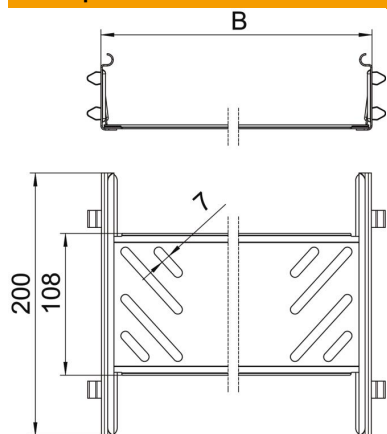

Основні дані

Артикули	6068940
Позначення 1	Повздовжній з'єднувач, набір
Позначення 2	для кабельного лотка Magic
Виробник	OBO
Розмір	60x200x200
Колір	ржаво-червоний
Матеріал	Сталь
Покриття	оцинковано цинк/алюміній, оцинковано подвійне занурення
Стандарт поверхні	DIN EN 10346
Мінімальна одиниця продажу VK	1
Одиниця вимірювання	Шт.
Маса	37,2 kg
Одиниця ваги	kg/% пара

Технічний паспорт

Прямий з'єднувач лотка Magic DD

Артикули: 6068940

Розміри

Габаритний розмір	60x200
Довжина	200 mm
Ширина	200 mm
Ширина	8 in
Висота	60 mm
Висота	2 in
Товщина	1 mm
Розмір B	200 mm

Технічні характеристики

Конструкція	Поздовжній з'єднувач
Збереження функцій	ні
Підходить для дротяного лотка	ні
Підходить для кабельростру	ні
Підходить для кабельного лотка	так
Підходить для висоти системи прокладання кабелю	60 mm
Горизонтальний шарнірний з'єднувач	ні
Вертикальний шарнірний з'єднувач	ні
Нержавіюча сталь, протравлена	ні
Тип з'єднання	безболтовий з'єднувач