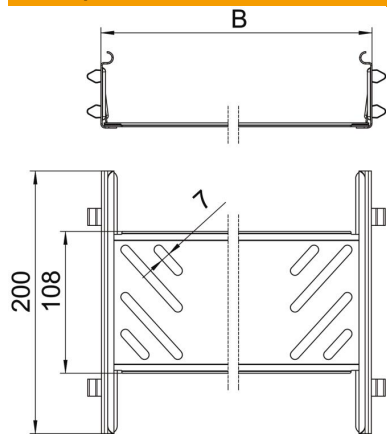

Технічний паспорт

Набір поздовжніх з'єднувачів Magic FS

Артикули: 6068916

З'єднувач кабельного лотка із системою швидкого кріплення для безвинтового з'єднання перфорованих кабельних лотків із висотою борту 60 мм.
Завдяки оптимізованій конструкції з'єднувач можна використовувати для створення радіусів і як елемент компенсації довжини у випадку значних коливань температури.

St Сталь

FS оцинковано пачкою

Основні дані

Артикули	6068916
Позначення 1	Повздовжній з'єднувач, набір
Позначення 2	для кабельного лотка Magic
Виробник	OBO
Розмір	60x150x200
Матеріал	Сталь
Покриття	оцинковано методом Сендзіміра
Стандарт поверхні	DIN EN 10346
Мінімальна одиниця продажу VK	1
Одиниця вимірювання	Шт.
Маса	34,9 kg
Одиниця ваги	кг/% пара

Технічний паспорт

Набір поздовжніх з'єднувачів Magic FS

Артикули: 6068916

Розміри

Габаритний розмір	60x150
Довжина	200 mm
Ширина	150 mm
Ширина	6 in
Висота	60 mm
Висота	2 in
Товщина	1 mm
Розмір B	150 mm

Технічні характеристики

Конструкція	Поздовжній з'єднувач
Збереження функцій	ні
Підходить для дротяного лотка	ні
Підходить для кабельростру	ні
Підходить для кабельного лотка	так
Підходить для висоти системи прокладання кабелю	60 mm
Горизонтальний шарнірний з'єднувач	ні
Вертикальний шарнірний з'єднувач	ні
Нержавіюча сталь, протравлена	ні
Тип з'єднання	безболтовий з'єднувач