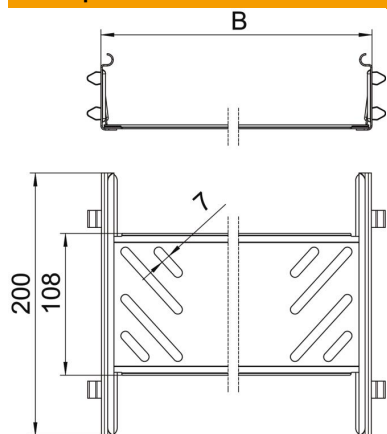

Технічний паспорт

Прямий з'єднувач лотка Magic DD

Артикули: 6068938

З'єднувач кабельного лотка із системою швидкого кріплення для безвинтового з'єднання перфорованих кабельних лотків із висотою борту 60 мм.

Основні дані

Артикули	6068938
Тип	KTSMV 615 DD
Позначення 1	Повздовжній з'єднувач, набір
Позначення 2	для кабельного лотка Magic
Виробник	OBO
Розмір	60x150x200
Матеріал	Сталь
Покриття	оцинковано цинк/алюміній, оцинковано подвійне занурення
Стандарт поверхні	DIN EN 10346
Мінімальна одиниця продажу VK	1
Одиниця вимірювання	Шт.
Маса	34,9 kg
Одиниця ваги	kg/% пара

Технічний паспорт

Прямий з'єднувач лотка Magic DD

Артикули: 6068938

Розміри

Габаритний розмір	60x150
Довжина	200 mm
Ширина	150 mm
Ширина	6 in
Висота	60 mm
Висота	2 in
Товщина	1 mm
Розмір B	150 mm

Технічні характеристики

Конструкція	Поздовжній з'єднувач
Збереження функцій	ні
Підходить для дротяного лотка	ні
Підходить для кабельростру	ні
Підходить для кабельного лотка	так
Підходить для висоти системи прокладання кабелю	60 mm
Горизонтальний шарнірний з'єднувач	ні
Вертикальний шарнірний з'єднувач	ні
Нержавіюча сталь, протравлена	ні
Тип з'єднання	безболтовий з'єднувач