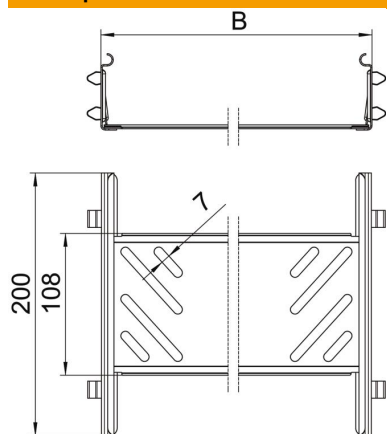

Артикули	6068914
Позначення 1	Повздовжній з'єднувач, набір
Позначення 2	для кабельного лотка Magic
Виробник	OBO
Розмір	60x100x200
Колір	ржаво-червоний
Матеріал	Сталь
Покриття	оцинковано методом Сендзіміра
Стандарт поверхні	DIN EN 10346
Мінімальна одиниця продажу VK	1
Одиниця вимірювання	Шт.
Маса	30,5 kg
Одиниця ваги	кг/% пара
Вуглецевий слід CO (GWP) від коліски до воріт	1,15 кг COe / 1 Шт.

Технічний паспорт

Набір поздовжніх з'єднувачів Magic® FS

Артикули: 6068914

Розміри

Габаритний розмір	60x100
Довжина	200 mm
Ширина	100 mm
Ширина	4 in
Висота	60 mm
Висота	2 in
Товщина	1 mm
Розмір B	100 mm

Технічні характеристики

Конструкція	Поздовжній з'єднувач
Збереження функцій	ні
Підходить для дротяного лотка	ні
Підходить для кабельростру	ні
Підходить для кабельного лотка	так
Підходить для висоти системи прокладання кабелю	60 mm
Горизонтальний шарнірний з'єднувач	ні
Вертикальний шарнірний з'єднувач	ні
Нержавіюча сталь, протравлена	ні
Тип з'єднання	безболтовий з'єднувач