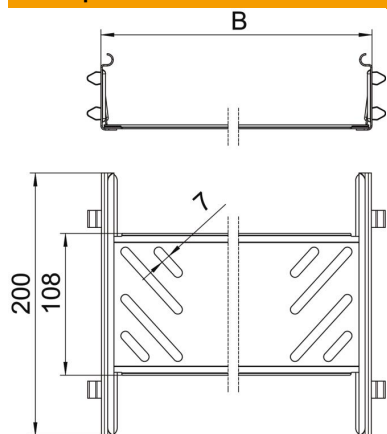

### Основні дані

Артикули	6068936
Позначення 1	Повздовжній з'єднувач, набір
Позначення 2	для кабельного лотка Magic
Виробник	OBO
Розмір	60x100x200
Колір	ржаво-червоний
Матеріал	Сталь
Покриття	оцинковано цинк/алюміній, оцинковано подвійне занурення
Стандарт поверхні	DIN EN 10346
Мінімальна одиниця продажу VK	1
Одиниця вимірювання	Шт.
Маса	30,5 kg
Одиниця ваги	kg/% пара

### Розміри

Габаритний розмір	60x100
Довжина	200 mm
Ширина	100 mm
Ширина	4 in
Висота	60 mm
Висота	2 in
Товщина	1 mm
Розмір B	100 mm