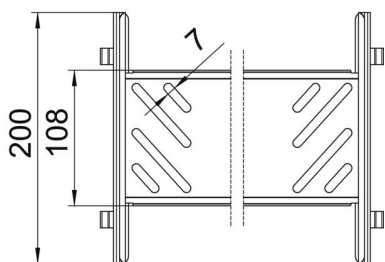

### Основні дані

Артикули	6069102
Позначення 1	Повздовжній з'єднувач, набір
Позначення 2	для кабельного лотка Magic
Виробник	OBO
Розмір	110x600x200
Матеріал	Сталь
Покриття	оцинковано методом Сендзіміра
Стандарт поверхні	DIN EN 10346
Мінімальна одиниця продажу VK	1
Одиниця вимірювання	Шт.
Маса	77,8 kg
Одиниця ваги	кг/% пара

### Розміри

Довжина	200 mm
Ширина	600 mm
Висота	110 mm
Товщина	1 mm
Розмір B	600 mm

### Технічні характеристики

Конструкція	Поздовжній з'єднувач
Збереження функцій	ні
Підходить для дротяного лотка	ні
Підходить для кабельростру	ні
Підходить для кабельного лотка	так
Підходить для висоти системи прокладання кабелю	110 mm
Горизонтальний шарнірний з'єднувач	ні
Вертикальний шарнірний з'єднувач	ні
Нержавіюча сталь, протравлена	ні
Тип з'єднання	безболтовий з'єднувач