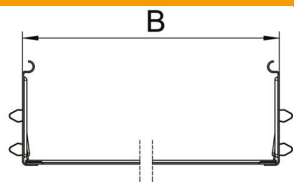

### Основні дані

Артикули	6069102
Позначення 1	Повздовжній з'єднувач, набір
Позначення 2	для кабельного лотка Magic
Виробник	OBO
Розмір	110x600x200
Матеріал	Сталь
Покриття	оцинковано методом Сендзіміра
Стандарт поверхні	DIN EN 10346
Мінімальна одиниця продажу VK	1
Одиниця вимірювання	Шт.
Маса	77,8 kg
Одиниця ваги	кг/% пара

### Розміри

Довжина	200 mm
Ширина	600 mm
Висота	110 mm
Товщина	1 mm
Розмір B	600 mm