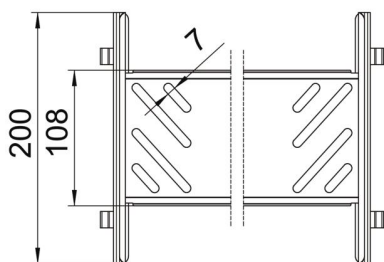

Основні дані

Артикули	6069124
Тип	KTSMV 160 DD
Позначення 1	Повздовжній з'єднувач, набір
Позначення 2	для кабельного лотка Magic
Виробник	OBO
Розмір	110x600x200
Матеріал	Сталь
Покриття	оцинковано цинк/алюміній, оцинковано подвійне занурення
Стандарт поверхні	DIN EN 10346
Мінімальна одиниця продажу VK	1
Одиниця вимірювання	Шт.
Маса	77,8 kg
Одиниця ваги	kg/% пара

Технічний паспорт

Набір поздовжніх з'єднувачів Magic DD

Артикули: 6069124

Розміри

Довжина	200 mm
Ширина	600 mm
Висота	110 mm
Товщина	1 mm
Розмір B	600 mm

Технічні характеристики

Конструкція	Поздовжній з'єднувач
Збереження функцій	ні
Підходить для дротяного лотка	ні
Підходить для кабельростру	ні
Підходить для кабельного лотка	так
Підходить для висоти системи прокладання кабелю	110 mm
Горизонтальний шарнірний з'єднувач	ні
Вертикальний шарнірний з'єднувач	ні
Нержавіюча сталь, протравлена	ні
Тип з'єднання	безболтовий з'єднувач