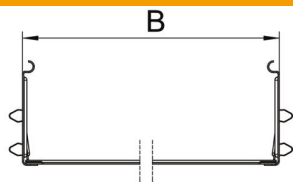

Завдяки оптимізованій конструкції з'єднувач можна використовувати для створення радіусів і як елемент компенсації довжини у випадку значних коливань температури.

St

Сталь

FS

оцинковано пачкою

Основні дані

Артикули	6069100
Позначення 1	Повздовжній з'єднувач, набір
Позначення 2	для кабельного лотка Magic
Виробник	OBO
Розмір	110x500x200
Матеріал	Сталь
Покриття	оцинковано методом Сендзіміра
Стандарт поверхні	DIN EN 10346
Мінімальна одиниця продажу VK	1
Одиниця вимірювання	Шт.
Маса	71 kg
Одиниця ваги	кг/% пара

Технічний паспорт

Набір поздовжніх з'єднувачів Magic FS

Артикули: 6069100

Розміри

Довжина	200 mm
Ширина	500 mm
Висота	110 mm
Товщина	1 mm
Розмір B	500 mm

Технічні характеристики

Конструкція	Поздовжній з'єднувач
Збереження функцій	ні
Підходить для дротяного лотка	ні
Підходить для кабельростру	ні
Підходить для кабельного лотка	так
Підходить для висоти системи прокладання кабелю	110 mm
Горизонтальний шарнірний з'єднувач	ні
Вертикальний шарнірний з'єднувач	ні
Нержавіюча сталь, протравлена	ні
Тип з'єднання	безболтовий з'єднувач