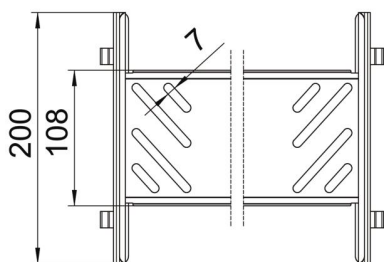

Завдяки оптимізованій конструкції з'єднувач можна використовувати для створення радіусів і як елемент компенсації довжини у випадку значних коливань температури.

St

Сталь

FS

оцинковано пачкою

Основні дані

Артикули	6069100
Позначення 1	Повздовжній з'єднувач, набір
Позначення 2	для кабельного лотка Magic
Виробник	OBO
Розмір	110x500x200
Матеріал	Сталь
Покриття	оцинковано методом Сендзіміра
Стандарт поверхні	DIN EN 10346
Мінімальна одиниця продажу VK	1
Одиниця вимірювання	Шт.
Маса	71 kg
Одиниця ваги	кг/% пара

Технічний паспорт

Набір поздовжніх з'єднувачів Magic FS

Артикули: 6069100

Розміри

Довжина	200 mm
Ширина	500 mm
Висота	110 mm
Товщина	1 mm
Розмір B	500 mm

Технічні характеристики

Конструкція	Поздовжній з'єднувач
Збереження функцій	ні
Підходить для дротяного лотка	ні
Підходить для кабельростру	ні
Підходить для кабельного лотка	так
Підходить для висоти системи прокладання кабелю	110 mm
Горизонтальний шарнірний з'єднувач	ні
Вертикальний шарнірний з'єднувач	ні
Нержавіюча сталь, протравлена	ні
Тип з'єднання	безболтовий з'єднувач