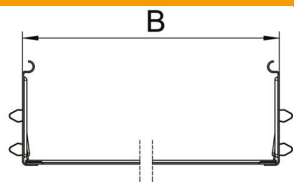

Основні дані

Артикули	6069122
Тип	KTSMV 150 DD
Позначення 1	Повздовжній з'єднувач, набір
Позначення 2	для кабельного лотка Magic
Виробник	OBO
Розмір	110x500x200
Матеріал	Сталь
Покриття	оцинковано цинк/алюміній, оцинковано подвійне занурення
Стандарт поверхні	DIN EN 10346
Мінімальна одиниця продажу VK	1
Одиниця вимірювання	Шт.
Маса	71 kg
Одиниця ваги	kg/% пара

Технічний паспорт

Набір поздовжніх з'єднувачів Magic DD

Артикули: 6069122

Розміри

Довжина	200 mm
Ширина	500 mm
Висота	110 mm
Товщина	1 mm
Розмір B	500 mm

Технічні характеристики

Конструкція	Поздовжній з'єднувач
Збереження функцій	ні
Підходить для дротяного лотка	ні
Підходить для кабельростру	ні
Підходить для кабельного лотка	так
Підходить для висоти системи прокладання кабелю	110 mm
Горизонтальний шарнірний з'єднувач	ні
Вертикальний шарнірний з'єднувач	ні
Нержавіюча сталь, протравлена	ні
Тип з'єднання	безболтовий з'єднувач