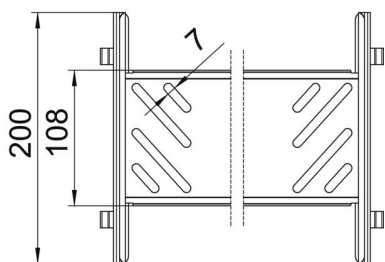

Основні дані

Артикули	6069122
Тип	KTSMV 150 DD
Позначення 1	Повздовжній з'єднувач, набір
Позначення 2	для кабельного лотка Magic
Виробник	OBO
Розмір	110x500x200
Матеріал	Сталь
Покриття	оцинковано цинк/алюміній, оцинковано подвійне занурення
Стандарт поверхні	DIN EN 10346
Мінімальна одиниця продажу VK	1
Одиниця вимірювання	Шт.
Маса	71 kg
Одиниця ваги	kg/% пара

Технічний паспорт

Набір поздовжніх з'єднувачів Magic DD

Артикули: 6069122

Розміри

Довжина	200 mm
Ширина	500 mm
Висота	110 mm
Товщина	1 mm
Розмір B	500 mm

Технічні характеристики

Конструкція	Поздовжній з'єднувач
Збереження функцій	ні
Підходить для дротяного лотка	ні
Підходить для кабельростру	ні
Підходить для кабельного лотка	так
Підходить для висоти системи прокладання кабелю	110 mm
Горизонтальний шарнірний з'єднувач	ні
Вертикальний шарнірний з'єднувач	ні
Нержавіюча сталь, протравлена	ні
Тип з'єднання	безболтовий з'єднувач