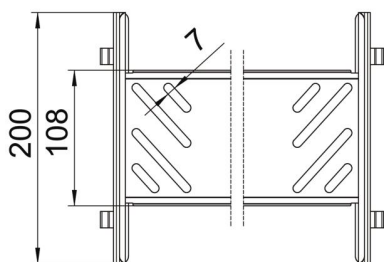

### Розміри

Довжина	200 mm
Ширина	500 mm
Висота	110 mm
Товщина	1 mm
Розмір B	500 mm

### Технічні характеристики

Конструкція	Поздовжній з'єднувач
Збереження функцій	ні
Підходить для дротяного лотка	ні
Підходить для кабельростру	ні
Підходить для кабельного лотка	так
Підходить для висоти системи прокладання кабелю	110 mm
Горизонтальний шарнірний з'єднувач	ні
Вертикальний шарнірний з'єднувач	ні
Нержавіюча сталь, протравлена	ні
Тип з'єднання	безболтовий з'єднувач