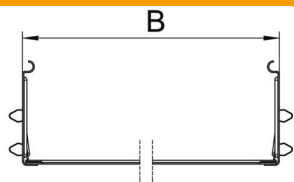

### Основні дані

Артикули	6069144
Тип	KTSMV 150 A2
Позначення 1	Повздовжній з'єднувач, набір
Позначення 2	для кабельного лотка Magic
Виробник	OBO
Розмір	110x500x200
Матеріал	Нержавіюча сталь 1.4301
Покриття	чистий, додатково оброблений
Стандарт поверхні	
Мінімальна одиниця продажу VK	1
Одиниця вимірювання	Шт.
Маса	71 kg
Одиниця ваги	kg/% пара

### Розміри

Довжина	200 mm
Ширина	500 mm
Висота	110 mm
Товщина	1 mm
Розмір B	500 mm