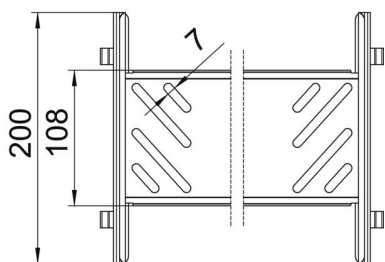

### Розміри

Довжина	200 mm
Ширина	400 mm
Висота	110 mm
Товщина	1 mm
Розмір B	400 mm

### Технічні характеристики

Конструкція	Поздовжній з'єднувач
Збереження функцій	ні
Підходить для дротяного лотка	ні
Підходить для кабельростру	ні
Підходить для кабельного лотка	так
Підходить для висоти системи прокладання кабелю	110 mm
Горизонтальний шарнірний з'єднувач	ні
Вертикальний шарнірний з'єднувач	ні
Нержавіюча сталь, протравлена	ні
Тип з'єднання	безболтовий з'єднувач