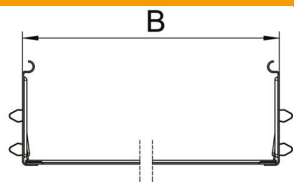

### Основні дані

Артикули	6069120
Тип	KTSMV 140 DD
Позначення 1	Повздовжній з'єднувач, набір
Позначення 2	для кабельного лотка Magic
Виробник	OBO
Розмір	110x400x200
Матеріал	Сталь
Покриття	оцинковано цинк/алюміній, оцинковано подвійне занурення
Стандарт поверхні	DIN EN 10346
Мінімальна одиниця продажу VK	1
Одиниця вимірювання	Шт.
Маса	64,3 kg
Одиниця ваги	kg/% пара

### Розміри

Довжина	200 mm
Ширина	400 mm
Висота	110 mm
Товщина	1 mm
Розмір B	400 mm