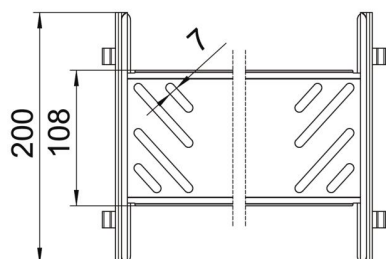

Основні дані

Артикули	6069142
Тип	KTSMV 140 A2
Позначення 1	Повздовжній з'єднувач, набір
Позначення 2	для кабельного лотка Magic
Виробник	OBO
Розмір	110x400x200
Матеріал	Нержавіюча сталь 1.4301
Покриття	чистий, додатково оброблений
Стандарт поверхні	
Мінімальна одиниця продажу VK	1
Одиниця вимірювання	Шт.
Маса	64,3 kg
Одиниця ваги	kg/% пара

Технічний паспорт

Набір поздовжніх з'єднувачів Magic A2

Артикули: 6069142

Розміри

Довжина	200 mm
Ширина	400 mm
Висота	110 mm
Товщина	1 mm
Розмір B	400 mm

Технічні характеристики

Конструкція	Поздовжній з'єднувач
Збереження функцій	ні
Підходить для дротяного лотка	ні
Підходить для кабельростру	ні
Підходить для кабельного лотка	так
Підходить для висоти системи прокладання кабелю	110 mm
Горизонтальний шарнірний з'єднувач	ні
Вертикальний шарнірний з'єднувач	ні
Нержавіюча сталь, протравлена	ні
Тип з'єднання	безболтовий з'єднувач