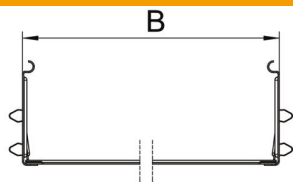

Основні дані

Артикули	6069142
Тип	KTSMV 140 A2
Позначення 1	Повздовжній з'єднувач, набір
Позначення 2	для кабельного лотка Magic
Виробник	OBO
Розмір	110x400x200
Матеріал	Нержавіюча сталь 1.4301
Покриття	чистий, додатково оброблений
Стандарт поверхні	
Мінімальна одиниця продажу VK	1
Одиниця вимірювання	Шт.
Маса	64,3 kg
Одиниця ваги	kg/% пара

Технічний паспорт

Набір поздовжніх з'єднувачів Magic A2

Артикули: 6069142

Розміри

Довжина	200 mm
Ширина	400 mm
Висота	110 mm
Товщина	1 mm
Розмір B	400 mm

Технічні характеристики

Конструкція	Поздовжній з'єднувач
Збереження функцій	ні
Підходить для дротяного лотка	ні
Підходить для кабельростру	ні
Підходить для кабельного лотка	так
Підходить для висоти системи прокладання кабелю	110 mm
Горизонтальний шарнірний з'єднувач	ні
Вертикальний шарнірний з'єднувач	ні
Нержавіюча сталь, протравлена	ні
Тип з'єднання	безболтовий з'єднувач