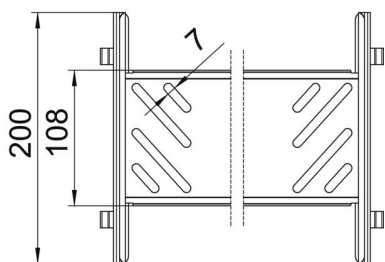

Основні дані

Артикули	6069118
Тип	KTSMV 130 DD
Позначення 1	Повздовжній з'єднувач, набір
Позначення 2	для кабельного лотка Magic
Виробник	OBO
Розмір	110x300x200
Матеріал	Сталь
Покриття	оцинковано цинк/алюміній, оцинковано подвійне занурення
Стандарт поверхні	DIN EN 10346
Мінімальна одиниця продажу VK	1
Одиниця вимірювання	Шт.
Маса	57,6 kg
Одиниця ваги	kg/% пара

Технічний паспорт

Набір поздовжніх з'єднувачів Magic DD

Артикули: 6069118

Розміри

Довжина	200 mm
Ширина	300 mm
Висота	110 mm
Товщина	1 mm
Розмір B	300 mm

Технічні характеристики

Конструкція	Поздовжній з'єднувач
Збереження функцій	ні
Підходить для дротяного лотка	ні
Підходить для кабельростру	ні
Підходить для кабельного лотка	так
Підходить для висоти системи прокладання кабелю	110 mm
Горизонтальний шарнірний з'єднувач	ні
Вертикальний шарнірний з'єднувач	ні
Нержавіюча сталь, протравлена	ні
Тип з'єднання	безболтовий з'єднувач