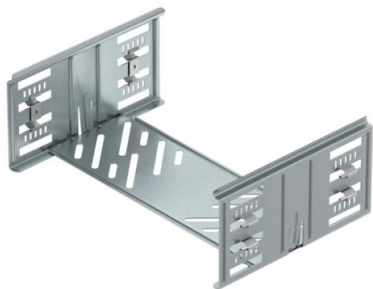

Технічний паспорт

Набір поздовжніх з'єднувачів Magic DD

Артикули: 6069118

З'єднувач кабельного лотка із системою швидкого кріплення для безвинтового з'єднання перфорованих кабельних лотків із висотою борта 110 мм.

Завдяки оптимізованій конструкції з'єднувач можна використовувати для створення радіусів і як елемент компенсації довжини у випадку значних коливань температури.

St Сталь

DD конвеєрне цинкування, цинк/алюміній, оцинковано подвійним зануренням

Основні дані

Артикули	6069118
Тип	KTSMV 130 DD
Позначення 1	Повздовжній з'єднувач, набір
Позначення 2	для кабельного лотка Magic
Виробник	OBO
Розмір	110x300x200
Матеріал	Сталь
Покриття	оцинковано цинк/алюміній, оцинковано подвійне занурення
Стандарт поверхні	DIN EN 10346
Мінімальна одиниця продажу VK	1
Одиниця вимірювання	Шт.
Маса	57,6 kg
Одиниця ваги	kg/% пара

Технічний паспорт

Набір поздовжніх з'єднувачів Magic DD

Артикули: 6069118

Розміри

Довжина	200 mm
Ширина	300 mm
Висота	110 mm
Товщина	1 mm
Розмір B	300 mm

Технічні характеристики

Конструкція	Поздовжній з'єднувач
Збереження функцій	ні
Підходить для дротяного лотка	ні
Підходить для кабельростру	ні
Підходить для кабельного лотка	так
Підходить для висоти системи прокладання кабелю	110 mm
Горизонтальний шарнірний з'єднувач	ні
Вертикальний шарнірний з'єднувач	ні
Нержавіюча сталь, протравлена	ні
Тип з'єднання	безболтовий з'єднувач