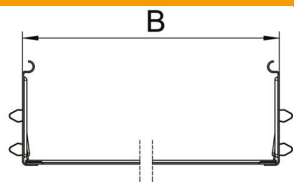

Основні дані

Артикули	6069118
Тип	KTSMV 130 DD
Позначення 1	Повздовжній з'єднувач, набір
Позначення 2	для кабельного лотка Magic
Виробник	OBO
Розмір	110x300x200
Матеріал	Сталь
Покриття	оцинковано цинк/алюміній, оцинковано подвійне занурення
Стандарт поверхні	DIN EN 10346
Мінімальна одиниця продажу VK	1
Одиниця вимірювання	Шт.
Маса	57,6 kg
Одиниця ваги	kg/% пара

Технічний паспорт

Набір поздовжніх з'єднувачів Magic DD

Артикули: 6069118

Розміри

Довжина	200 mm
Ширина	300 mm
Висота	110 mm
Товщина	1 mm
Розмір B	300 mm

Технічні характеристики

Конструкція	Поздовжній з'єднувач
Збереження функцій	ні
Підходить для дротяного лотка	ні
Підходить для кабельростру	ні
Підходить для кабельного лотка	так
Підходить для висоти системи прокладання кабелю	110 mm
Горизонтальний шарнірний з'єднувач	ні
Вертикальний шарнірний з'єднувач	ні
Нержавіюча сталь, протравлена	ні
Тип з'єднання	безболтовий з'єднувач