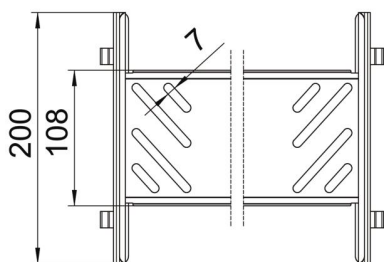

Основні дані

Артикули	6069140
Тип	KTSMV 130 A2
Позначення 1	Повздовжній з'єднувач, набір
Позначення 2	для кабельного лотка Magic
Виробник	OBO
Розмір	110x300x200
Матеріал	Нержавіюча сталь 1.4301
Покриття	чистий, додатково оброблений
Стандарт поверхні	
Мінімальна одиниця продажу VK	1
Одиниця вимірювання	Шт.
Маса	57,6 kg
Одиниця ваги	kg/% пара

Технічний паспорт

Набір поздовжніх з'єднувачів Magic A2

Артикули: 6069140

Розміри

Довжина	200 mm
Ширина	300 mm
Висота	110 mm
Товщина	1 mm
Розмір B	300 mm

Технічні характеристики

Конструкція	Поздовжній з'єднувач
Збереження функцій	ні
Підходить для дротяного лотка	ні
Підходить для кабельростру	ні
Підходить для кабельного лотка	так
Підходить для висоти системи прокладання кабелю	110 mm
Горизонтальний шарнірний з'єднувач	ні
Вертикальний шарнірний з'єднувач	ні
Нержавіюча сталь, протравлена	ні
Тип з'єднання	безболтовий з'єднувач