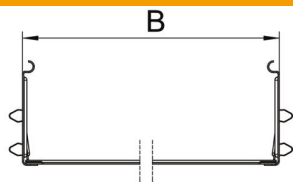

Основні дані

Артикули	6069140
Тип	KTSMV 130 A2
Позначення 1	Повздовжній з'єднувач, набір
Позначення 2	для кабельного лотка Magic
Виробник	OBO
Розмір	110x300x200
Матеріал	Нержавіюча сталь 1.4301
Покриття	чистий, додатково оброблений
Стандарт поверхні	
Мінімальна одиниця продажу VK	1
Одиниця вимірювання	Шт.
Маса	57,6 kg
Одиниця ваги	kg/% пара

Технічний паспорт

Набір поздовжніх з'єднувачів Magic A2

Артикули: 6069140

Розміри

Довжина	200 mm
Ширина	300 mm
Висота	110 mm
Товщина	1 mm
Розмір B	300 mm

Технічні характеристики

Конструкція	Поздовжній з'єднувач
Збереження функцій	ні
Підходить для дротяного лотка	ні
Підходить для кабельростру	ні
Підходить для кабельного лотка	так
Підходить для висоти системи прокладання кабелю	110 mm
Горизонтальний шарнірний з'єднувач	ні
Вертикальний шарнірний з'єднувач	ні
Нержавіюча сталь, протравлена	ні
Тип з'єднання	безболтовий з'єднувач