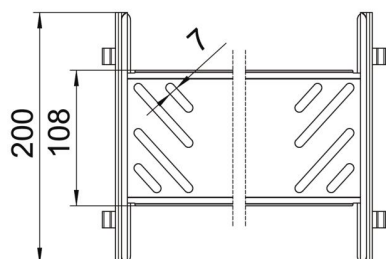

Основні дані

Артикули	6069116
Тип	KTSMV 120 DD
Позначення 1	Повздовжній з'єднувач, набір
Позначення 2	для кабельного лотка Magic
Виробник	OBO
Розмір	110x200x200
Матеріал	Сталь
Покриття	оцинковано цинк/алюміній, оцинковано подвійне занурення
Стандарт поверхні	DIN EN 10346
Мінімальна одиниця продажу VK	1
Одиниця вимірювання	Шт.
Маса	50,8 kg
Одиниця ваги	kg/% пара

Технічний паспорт

Набір поздовжніх з'єднувачів Magic DD

Артикули: 6069116

Розміри

Довжина	200 mm
Ширина	200 mm
Висота	110 mm
Товщина	1 mm
Розмір B	200 mm

Технічні характеристики

Конструкція	Поздовжній з'єднувач
Збереження функцій	ні
Підходить для дротяного лотка	ні
Підходить для кабельростру	ні
Підходить для кабельного лотка	так
Підходить для висоти системи прокладання кабелю	110 mm
Горизонтальний шарнірний з'єднувач	ні
Вертикальний шарнірний з'єднувач	ні
Нержавіюча сталь, протравлена	ні
Тип з'єднання	безболтовий з'єднувач