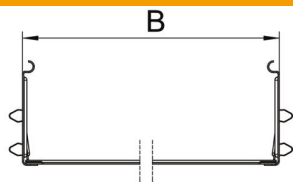

Основні дані

Артикули	6069116
Тип	KTSMV 120 DD
Позначення 1	Повздовжній з'єднувач, набір
Позначення 2	для кабельного лотка Magic
Виробник	OBO
Розмір	110x200x200
Матеріал	Сталь
Покриття	оцинковано цинк/алюміній, оцинковано подвійне занурення
Стандарт поверхні	DIN EN 10346
Мінімальна одиниця продажу VK	1
Одиниця вимірювання	Шт.
Маса	50,8 kg
Одиниця ваги	kg/% пара

Технічний паспорт

Набір поздовжніх з'єднувачів Magic DD

Артикули: 6069116

Розміри

Довжина	200 mm
Ширина	200 mm
Висота	110 mm
Товщина	1 mm
Розмір B	200 mm

Технічні характеристики

Конструкція	Поздовжній з'єднувач
Збереження функцій	ні
Підходить для дротяного лотка	ні
Підходить для кабельростру	ні
Підходить для кабельного лотка	так
Підходить для висоти системи прокладання кабелю	110 mm
Горизонтальний шарнірний з'єднувач	ні
Вертикальний шарнірний з'єднувач	ні
Нержавіюча сталь, протравлена	ні
Тип з'єднання	безболтовий з'єднувач