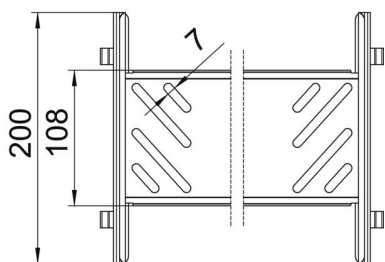

A2 Нержавіюча сталь 1.4301

2B чистий, додатково оброблений

Основні дані

Артикули	6069138
Тип	KTSMV 120 A2
Позначення 1	Повздовжній з'єднувач, набір
Позначення 2	для кабельного лотка Magic
Виробник	OBO
Розмір	110x200x200
Матеріал	Нержавіюча сталь 1.4301
Покриття	чистий, додатково оброблений
Стандарт поверхні	
Мінімальна одиниця продажу VK	1
Одиниця вимірювання	Шт.
Маса	50,8 kg
Одиниця ваги	kg/% пара

Технічний паспорт

Набір поздовжніх з'єднувачів Magic A2

Артикули: 6069138

Розміри

Довжина	200 mm
Ширина	200 mm
Висота	110 mm
Товщина	1 mm
Розмір B	200 mm

Технічні характеристики

Конструкція	Поздовжній з'єднувач
Збереження функцій	ні
Підходить для дротяного лотка	ні
Підходить для кабельростру	ні
Підходить для кабельного лотка	так
Підходить для висоти системи прокладання кабелю	110 mm
Горизонтальний шарнірний з'єднувач	ні
Вертикальний шарнірний з'єднувач	ні
Нержавіюча сталь, протравлена	ні
Тип з'єднання	безболтовий з'єднувач