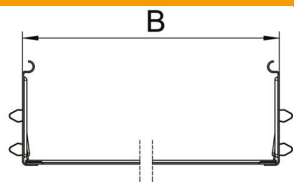

Технічний паспорт

Набір поздовжніх з'єднувачів Magic A2

Артикули: 6069138

З'єднувач кабельного лотка із системою швидкого кріплення для безвинтового з'єднання перфорованих кабельних лотків із висотою борта 110 мм.
Завдяки оптимізованій конструкції з'єднувач можна використовувати для створення радіусів і як елемент компенсації довжини у випадку значних коливань температури.

A2 Нержавіюча сталь 1.4301

2B чистий, додатково оброблений

Основні дані

Артикули	6069138
Тип	KTSMV 120 A2
Позначення 1	Повздовжній з'єднувач, набір
Позначення 2	для кабельного лотка Magic
Виробник	OBO
Розмір	110x200x200
Матеріал	Нержавіюча сталь 1.4301
Покриття	чистий, додатково оброблений
Стандарт поверхні	
Мінімальна одиниця продажу VK	1
Одиниця вимірювання	Шт.
Маса	50,8 kg
Одиниця ваги	kg/% пара

Технічний паспорт

Набір поздовжніх з'єднувачів Magic A2

Артикули: 6069138

Розміри

Довжина	200 mm
Ширина	200 mm
Висота	110 mm
Товщина	1 mm
Розмір B	200 mm

Технічні характеристики

Конструкція	Поздовжній з'єднувач
Збереження функцій	ні
Підходить для дротяного лотка	ні
Підходить для кабельростру	ні
Підходить для кабельного лотка	так
Підходить для висоти системи прокладання кабелю	110 mm
Горизонтальний шарнірний з'єднувач	ні
Вертикальний шарнірний з'єднувач	ні
Нержавіюча сталь, протравлена	ні
Тип з'єднання	безболтовий з'єднувач