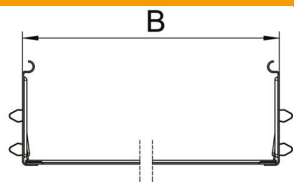

### Основні дані

Артикули	6069092
Позначення 1	Повздовжній з'єднувач, набір
Позначення 2	для кабельного лотка Magic
Виробник	OBO
Розмір	110x150x200
Матеріал	Сталь
Покриття	оцинковано методом Сендзіміра
Стандарт поверхні	DIN EN 10346
Мінімальна одиниця продажу VK	1
Одиниця вимірювання	Шт.
Маса	48,5 kg
Одиниця ваги	кг/% пара

### Розміри

Довжина	200 mm
Ширина	150 mm
Висота	110 mm
Товщина	1 mm
Розмір B	150 mm