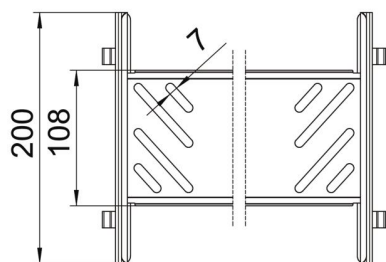

### Основні дані

Артикули	6069092
Позначення 1	Повздовжній з'єднувач, набір
Позначення 2	для кабельного лотка Magic
Виробник	OBO
Розмір	110x150x200
Матеріал	Сталь
Покриття	оцинковано методом Сендзіміра
Стандарт поверхні	DIN EN 10346
Мінімальна одиниця продажу VK	1
Одиниця вимірювання	Шт.
Маса	48,5 kg
Одиниця ваги	кг/% пара

### Розміри

Довжина	200 mm
Ширина	150 mm
Висота	110 mm
Товщина	1 mm
Розмір B	150 mm

### Технічні характеристики

Конструкція	Поздовжній з'єднувач
Збереження функцій	ні
Підходить для дротяного лотка	ні
Підходить для кабельростру	ні
Підходить для кабельного лотка	так
Підходить для висоти системи прокладання кабелю	110 mm
Горизонтальний шарнірний з'єднувач	ні
Вертикальний шарнірний з'єднувач	ні
Нержавіюча сталь, протравлена	ні
Тип з'єднання	безболтовий з'єднувач