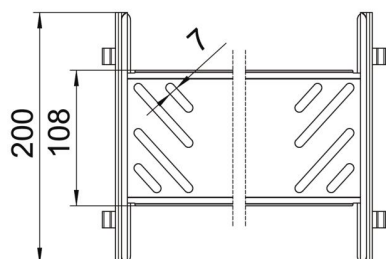

Основні дані

Артикули	6069114
Тип	KTSMV 115 DD
Позначення 1	Повздовжній з'єднувач, набір
Позначення 2	для кабельного лотка Magic
Виробник	OBO
Розмір	110x150x200
Матеріал	Сталь
Покриття	оцинковано цинк/алюміній, оцинковано подвійне занурення
Стандарт поверхні	DIN EN 10346
Мінімальна одиниця продажу VK	1
Одиниця вимірювання	Шт.
Маса	48,5 kg
Одиниця ваги	kg/% пара

Технічний паспорт

Набір поздовжніх з'єднувачів Magic DD

Артикули: 6069114

Розміри

Довжина	200 mm
Ширина	150 mm
Висота	110 mm
Товщина	1 mm
Розмір B	150 mm

Технічні характеристики

Конструкція	Поздовжній з'єднувач
Збереження функцій	ні
Підходить для дротяного лотка	ні
Підходить для кабельростру	ні
Підходить для кабельного лотка	так
Підходить для висоти системи прокладання кабелю	110 mm
Горизонтальний шарнірний з'єднувач	ні
Вертикальний шарнірний з'єднувач	ні
Нержавіюча сталь, протравлена	ні
Тип з'єднання	безболтовий з'єднувач