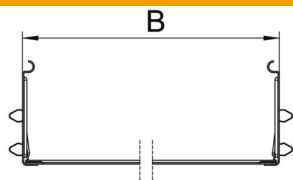

Основні дані

Артикули	6069114
Тип	KTSMV 115 DD
Позначення 1	Повздовжній з'єднувач, набір
Позначення 2	для кабельного лотка Magic
Виробник	OBO
Розмір	110x150x200
Матеріал	Сталь
Покриття	оцинковано цинк/алюміній, оцинковано подвійне занурення
Стандарт поверхні	DIN EN 10346
Мінімальна одиниця продажу VK	1
Одиниця вимірювання	Шт.
Маса	48,5 kg
Одиниця ваги	kg/% пара

Технічний паспорт

Набір поздовжніх з'єднувачів Magic DD

Артикули: 6069114

Розміри

Довжина	200 mm
Ширина	150 mm
Висота	110 mm
Товщина	1 mm
Розмір B	150 mm

Технічні характеристики

Конструкція	Поздовжній з'єднувач
Збереження функцій	ні
Підходить для дротяного лотка	ні
Підходить для кабельростру	ні
Підходить для кабельного лотка	так
Підходить для висоти системи прокладання кабелю	110 mm
Горизонтальний шарнірний з'єднувач	ні
Вертикальний шарнірний з'єднувач	ні
Нержавіюча сталь, протравлена	ні
Тип з'єднання	безболтовий з'єднувач