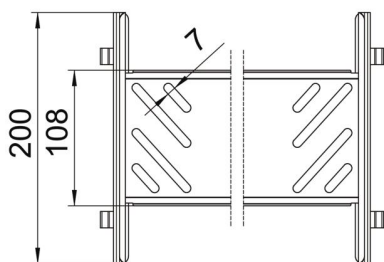

Основні дані

Артикули	6069112
Тип	KTSMV 110 DD
Позначення 1	Повздовжній з'єднувач, набір
Позначення 2	для кабельного лотка Magic
Виробник	OBO
Розмір	110x100x200
Матеріал	Сталь
Покриття	оцинковано цинк/алюміній, оцинковано подвійне занурення
Стандарт поверхні	DIN EN 10346
Мінімальна одиниця продажу VK	1
Одиниця вимірювання	Шт.
Маса	44,1 kg
Одиниця ваги	kg/% пара

Технічний паспорт

Набір поздовжніх з'єднувачів Magic DD

Артикули: 6069112

Розміри

Довжина	200 mm
Ширина	100 mm
Висота	110 mm
Товщина	1 mm
Розмір B	100 mm

Технічні характеристики

Конструкція	Поздовжній з'єднувач
Збереження функцій	ні
Підходить для дротяного лотка	ні
Підходить для кабельростру	ні
Підходить для кабельного лотка	так
Підходить для висоти системи прокладання кабелю	110 mm
Горизонтальний шарнірний з'єднувач	ні
Вертикальний шарнірний з'єднувач	ні
Нержавіюча сталь, протравлена	ні
Тип з'єднання	безболтовий з'єднувач