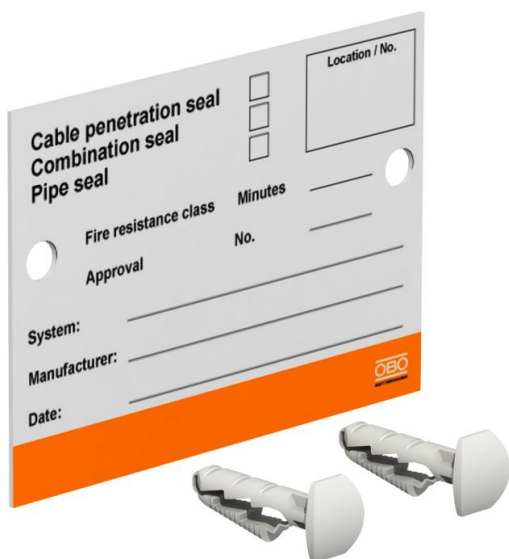

## Маркувальна табличка

Артикули: 7205429

Табличка з маркуванням для самостійного приклеювання з водо- та світлостійким маркером для вогнестійких кабельних вводів, включно із 2 вставними дюбелями.

**PS** Полістірол

### Основні дані

Артикули	7205429
Тип	KS-S EN
Позначення 1	Ідентифікаційна табличка
Позначення 2	для ізольованих проходок
Виробник	OBO
Розмір	100x70mm
Матеріал	Полістірол
Мінімальна одиниця продажу UK	1
Одиниця вимірювання	Шт.
Маса	2,4 kg
Одиниця ваги	кг/% пара