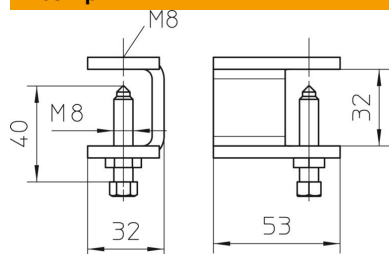

Технічний паспорт

Струбцина кріплення кабельростра KLL 32 FT

Артикули: 6221061

Струбцина кріплення кабельрострів до сталевих балок.

CE

St Сталь

FT гарячецинкований

Основні дані

Артикули	6221061
Тип	KLL 32 FT
Позначення 1	Фіксатор
Позначення 2	для кабельростра
Виробник	OBO
Розмір	32x88x5
Матеріал	Сталь
Покриття	гарячецинкований
Стандарт поверхні	DIN EN ISO 1461
Мінімальна одиниця продажу VK	10
Одиниця вимірювання	Шт.
Маса	17,5 kg
Одиниця ваги	кг/% пара

Технічний паспорт

Струбцина кріплення кабельростра KLL 32 FT

Артикули: 6221061

Розміри

Висота 32 mm