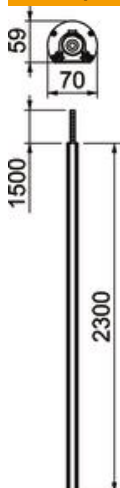

Технічний паспорт

Монтажна колона, тип ISSRM45F

Артикули: 6290097

Сервісна колона ISS з алюмінію для встановлення розеток Modul45 з гнучким органайзером для підключення до стелі.

Комплект складається з колони з круглого алюмінієвого профілю довжиною 2300мм з гнучким органайзером для підключення до стелі, довжиною 1500мм. Пристрої Rapid 45 встановлюються напругу в профіль. Системний отвір 45 мм підходить для прямого монтажу пристроїв Modul45.

Основу типу SFISSF та з'єднання органайзера типу SAISSF необхідно замовляти окремо.

Alu алюміній

EL анодирований

Основні дані

Артикули	6290097
Тип	ISSRM45FEL
Позначення 1	Стойка
Позначення 2	для інсталяції пристроїв
Виробник	OBO
Розмір	2300x70x59
Матеріал	Алюміній
Покриття	анодований
Стандарт поверхні	
Мінімальна одиниця продажу VK	1
Одиниця вимірювання	Шт.
Маса	380 kg
Одиниця ваги	кг/% пара

Технічний паспорт

Монтажна колона, тип ISSRM45F

Артикули: 6290097

Розміри

Довжина	2 300 mm
Ширина	70 mm
Висота	59 mm

Технічні характеристики

Кількість підходящих верхніх частин	1
Кількість переходів	1 St.
Конструкція	Односторонній
Вид кріплення	Стойка
Монтаж в підлозі	так
Монтаж перекриття	так
Суцільний профіль	так
Не містить галогенів	так
Макс. зрівнювання за рівнем висоти	1500 mm
Мін. зрівнювання за рівнем висоти	0 mm
Введення кабелю	зверху
Ширина кришки	45 mm
Пересувний	так
Форма колони	круглий
Макс. висота колони	3800 mm
Мін. висота колони	2300 mm
Регульований	так
Попередньо з'єднаний канатом	ні