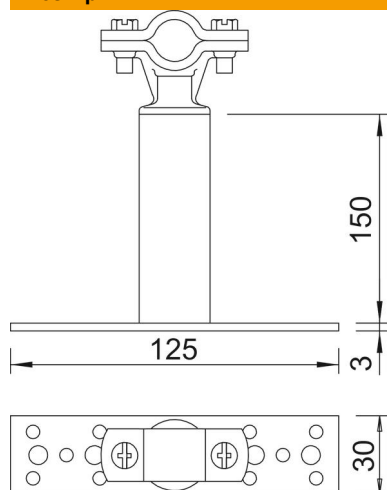

Технічний паспорт

Ізоляційний тримач

Артикули: 5408800

- Кріпильна пластина з 10 отворами Ø 6,5 мм і 4 отворами Ø 8,5 мм
- Тип ...150 8 підходить для круглого провідника RD 8

РА Поліамід

Основні дані

Артикули	5408800
Тип	ISO-A-150 8
Позначення 1	Тримач ізоляційний ISO
Позначення 2	mit Befestigung für RD 8
Виробник	OBO
Розмір	150mm
Матеріал	Поліамід
Мінімальна одиниця продажу VK	15
Одиниця вимірювання	Шт.
Маса	13,8 kg
Одиниця ваги	кг/% пара

Технічний паспорт

Ізоляційний тримач

Артикули: 5408800

Розміри

Довжина | 150 mm

Технічні характеристики

Пасує | Rd 8 mm