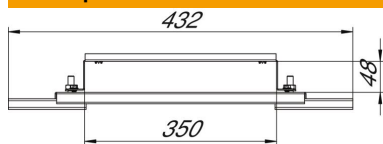

Основні дані

Артикули	7399898
Тип	IBVE 35048
Позначення 1	З'єднувач
Позначення 2	для системи коробів IBNEV
Виробник	OBO
Матеріал	Сталь
Покриття	оцинковано методом Сендзіміра
Стандарт поверхні	DIN EN 10346
Мінімальна одиниця продажу VK	1
Одиниця вимірювання	Шт.
Маса	161,5 kg
Одиниця ваги	кг/% пара

Технічний паспорт

З'єднувальний елемент 48 мм

Артикули: 7399898

Розміри

Довжина	432 mm
Ширина	105 mm
Висота	86 mm
Розмір B	380 mm
Розмір h	48 mm

Технічні характеристики

Конструкція	Ремінь
Підходить для компенсатора	ні
Мін. ширина каналу	350 mm
Мін. висота каналів	48 mm
Із системою зрівнювання потенціалу	так