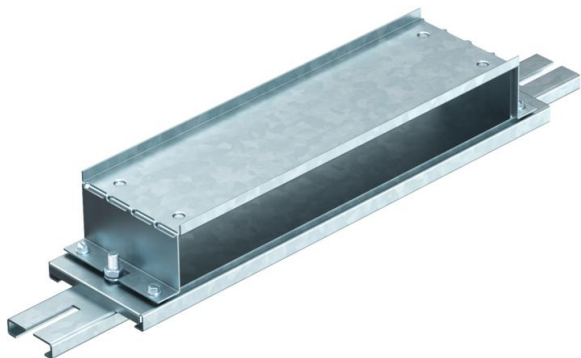

Технічний паспорт

З'єднувальний елемент 48 мм

Артикули: 7399898

Для з'єднання підлогових монтажних коробів в бетоні.

З двома регульованими тримачами для вирівнювання IBNEV.

CE

St Сталь

FS оцинковано пачкою

Основні дані

Артикули	7399898
Тип	IBVE 35048
Позначення 1	З'єднувач
Позначення 2	для системи коробів IBNEV
Виробник	OBO
Матеріал	Сталь
Покриття	оцинковано методом Сендзіміра
Стандарт поверхні	DIN EN 10346
Мінімальна одиниця продажу VK	1
Одиниця вимірювання	Шт.
Маса	161,5 kg
Одиниця ваги	кг/% пара

Технічний паспорт

З'єднувальний елемент 48 мм

Артикули: 7399898

Розміри

Довжина	432 mm
Ширина	105 mm
Висота	86 mm
Розмір B	380 mm
Розмір h	48 mm

Технічні характеристики

Конструкція	Ремінь
Підходить для компенсатора	ні
Мін. ширина каналу	350 mm
Мін. висота каналів	48 mm
Із системою зрівнювання потенціалу	так