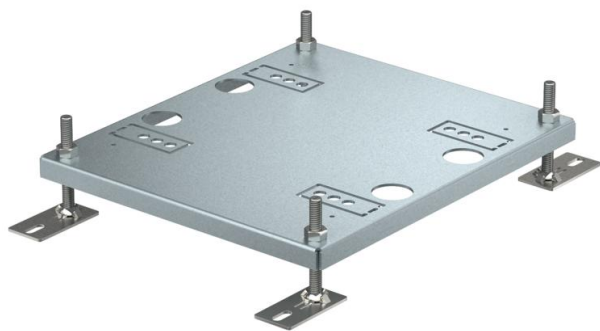

# Технічний паспорт

Супорт для регулювання висоти встановлення підлогового люка UDHOME9.

Артикули: 7427444

Супорт для регулювання висоти встановлення підлогового люка UDHOME9.

**St** Сталь

**FS** оцинковано пачкою

## Основні дані

Артикули	7427444
Позначення 1	Супорт
Позначення 2	для регулювання висоти UDHOME9
Виробник	OBO
Розмір	245x256x15
Матеріал	Сталь
Покриття	оцинковано методом Сендзіміра
Стандарт поверхні	DIN EN 10346
Мінімальна одиниця продажу VK	1
Одиниця вимірювання	Шт.
Маса	145,7 kg
Одиниця ваги	кг/% пара

## Технічні характеристики

Тип аксесуарів	Прочее
Конструкція	прямокутний
Макс. зона згладжування	60 mm
Мін. зона згладжування	10 mm
Допоміжне обладнання	так
Запчастина	ні