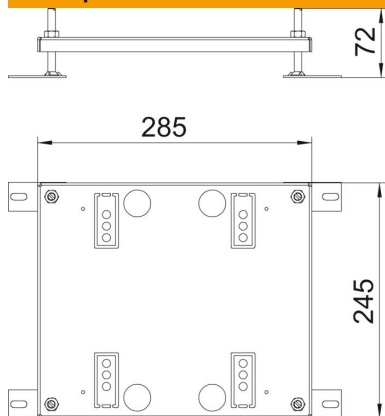

# Технічний паспорт

Супорт для регулювання висоти встановлення підлогового люка UDHOME9.

Артикули: 7427444

Супорт для регулювання висоти встановлення підлогового люка UDHOME9.

**St** Сталь

**FS** оцинковано пачкою

## Основні дані

Артикули	7427444
Позначення 1	Супорт
Позначення 2	для регулювання висоти UDHOME9
Виробник	OBO
Розмір	245x256x15
Матеріал	Сталь
Покриття	оцинковано методом Сендзіміра
Стандарт поверхні	DIN EN 10346
Мінімальна одиниця продажу VK	1
Одиниця вимірювання	Шт.
Маса	145,7 kg
Одиниця ваги	кг/% пара

# Технічний паспорт

Супорт для регулювання висоти встановлення підлогового люка UDHOME9.

Артикули: 7427444

## Розміри