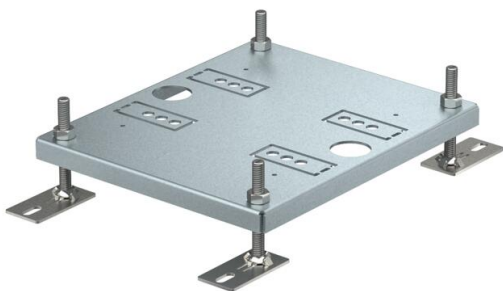

Технічний паспорт

Супорт для регулювання висоти встановлення підлогового люка UDHOME4.

Артикули: 7427440

Супорт для регулювання висоти встановлення підлогового люка UDHOME4.

St

Сталь

FS

оцинковано пачкою

Основні дані

Артикули	7427440
Позначення 1	Супорт
Позначення 2	для регулювання висоти UDHOME4
Виробник	OBO
Розмір	240x200x15
Матеріал	Сталь
Покриття	оцинковано методом Сендзіміра
Стандарт поверхні	DIN EN 10346
Мінімальна одиниця продажу VK	1
Одиниця вимірювання	Шт.
Маса	109,8 kg
Одиниця ваги	кг/% пара

Технічний паспорт

Супорт для регулювання висоти встановлення підлогового люка UDHOME4.

Артикули: 7427440

Розміри

Технічні характеристики

Тип аксесуарів	Прочее
Конструкція	прямокутний
Макс. зона згладжування	60 mm
Мін. зона згладжування	10 mm
Допоміжне обладнання	так
Запчастина	ні