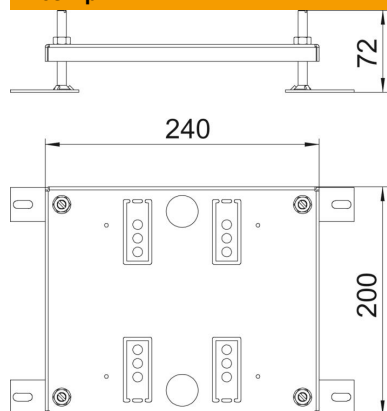

Технічний паспорт

Супорт для регулювання висоти встановлення підлогового люка UDHOME4.

Артикули: 7427440

Супорт для регулювання висоти встановлення підлогового люка UDHOME4.

St

Сталь

FS

оцинковано пачкою

Основні дані

Артикули	7427440
Позначення 1	Супорт
Позначення 2	для регулювання висоти UDHOME4
Виробник	OBO
Розмір	240x200x15
Матеріал	Сталь
Покриття	оцинковано методом Сендзіміра
Стандарт поверхні	DIN EN 10346
Мінімальна одиниця продажу VK	1
Одиниця вимірювання	Шт.
Маса	109,8 kg
Одиниця ваги	кг/% пара

Технічний паспорт

Супорт для регулювання висоти встановлення підлогового люка UDHOME4.

Артикули: 7427440

Розміри

Технічні характеристики

Тип аксесуарів	Прочее
Конструкція	прямокутний
Макс. зона згладжування	60 mm
Мін. зона згладжування	10 mm
Допоміжне обладнання	так
Запчастина	ні