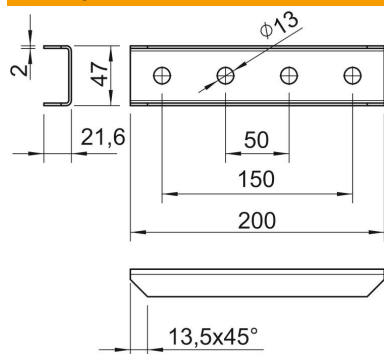

Технічний паспорт

З'єднувач FT

Артикули: 1124641

З'єднувач, що перекривається ззовні, з 4 отворами для повздовжнього з'єднання профільних рейок 41 x 41 мм і 41 x 21 мм

CE

St Сталь

FT гарячецинкований

Основні дані

Артикули	1124641
Тип	GVMS 4 ASV FT
Позначення 1	З'єднувальний елемент
Позначення 2	U профіль з 4 отворами
Виробник	OBO
Розмір	200x48x30
Матеріал	Сталь
Покриття	гарячецинкований
Стандарт поверхні	DIN EN ISO 1461
Мінімальна одиниця продажу VK	10
Одиниця вимірювання	Шт.
Маса	24,9 kg
Одиниця ваги	кг/% пара

Технічний паспорт

З'єднувач FT

Артикули: 1124641

Розміри

Довжина	200 mm
Ширина	47 mm
Висота	2 mm

Технічні характеристики

Конструкція	з наскрізним отвором 13 mm
Конструкція	Зовнішній з'єднувач
Підходять для форм профіля	C-подібний профіль
Розмір отвору	13 mm
Товщина матеріалу	2 mm
З аксесуарами для гвинтів	ні
Нержавіюча сталь, протравлена	ні