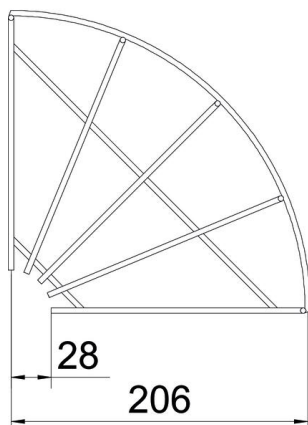

## Кутова секція дротяного лотка 90° G

Артикули: 6001939

Кутова секція 90°, горизонтальна, для дротяних лотків із висотою борту 55 мм.

**St** Сталь

**G** гальванічно оцинкований

### Основні дані

Артикули	6001939
Позначення 1	Кутова секція 90° дрот. лотка
Виробник	OBO
Розмір	55x200
Колір	ржаво-червоний
Матеріал	Сталь
Покриття	гальванічно оцинкований
Стандарт поверхні	EN ISO 19598 / EN ISO 4042
Мінімальна одиниця продажу VK	1
Одиниця вимірювання	Шт.
Маса	18,8 kg
Одиниця ваги	кг/% пара

## Кутова секція дротяного лотка 90° G

Артикули: 6001939

### Розміри

Ширина	200 mm
Ширина	7,87 in
Висота	55 mm