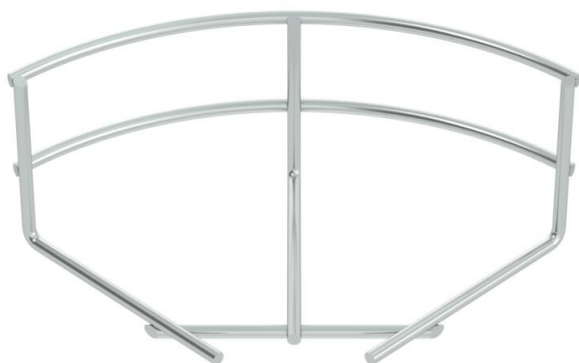

## Кутова секція дротяного лотка 90° G

Артикули: 6001920

Кутова секція 90°, горизонтальна, для дротяних лотків із висотою борту 55 мм.

**St** Сталь

**G** гальванічно оцинкований

### Основні дані

Артикули	6001920
Позначення 1	Кутова секція 90° дрот. лотка
Виробник	OBO
Розмір	55x100
Колір	ржаво-червоний
Матеріал	Сталь
Покриття	гальванічно оцинкований
Стандарт поверхні	EN ISO 19598 / EN ISO 4042
Мінімальна одиниця продажу VK	1
Одиниця вимірювання	Шт.
Маса	6,997 kg
Одиниця ваги	кг/% пара

## Кутова секція дротяного лотка 90° G

Артикули: 6001920

### Розміри

Ширина	100 mm
Ширина	3,94 in
Висота	55 mm