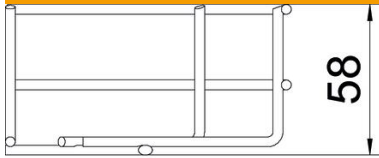

## Кутова секція дротяного лотка 90° G

Артикули: 6001920

Кутова секція 90°, горизонтальна, для дротяних лотків із висотою борту 55 мм.

**St** Сталь

**G** гальванічно оцинкований

### Основні дані

Артикули	6001920
Позначення 1	Кутова секція 90° дрот. лотка
Виробник	OBO
Розмір	55x100
Колір	ржаво-червоний
Матеріал	Сталь
Покриття	гальванічно оцинкований
Стандарт поверхні	EN ISO 19598 / EN ISO 4042
Мінімальна одиниця продажу VK	1
Одиниця вимірювання	Шт.
Маса	6,997 kg
Одиниця ваги	кг/% пара

### Розміри

Ширина	100 mm
Ширина	3,94 in
Висота	55 mm