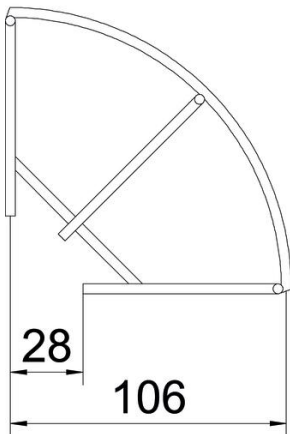

## Кутова секція дротяного лотка 90° G

Артикули: 6001920

Кутова секція 90°, горизонтальна, для дротяних лотків із висотою борту 55 мм.

**St** Сталь

**G** гальванічно оцинкований

### Основні дані

Артикули	6001920
Позначення 1	Кутова секція 90° дрот. лотка
Виробник	OBO
Розмір	55x100
Колір	ржаво-червоний
Матеріал	Сталь
Покриття	гальванічно оцинкований
Стандарт поверхні	EN ISO 19598 / EN ISO 4042
Мінімальна одиниця продажу VK	1
Одиниця вимірювання	Шт.
Маса	6,997 kg
Одиниця ваги	кг/% пара

## Кутова секція дротяного лотка 90° G

Артикули: 6001920

### Розміри

Ширина	100 mm
Ширина	3,94 in
Висота	55 mm