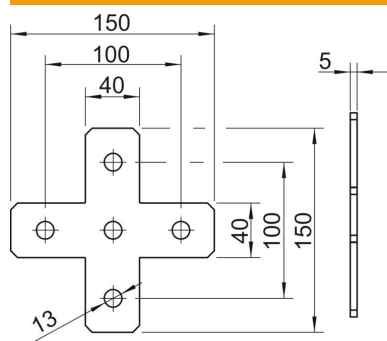

Технічний паспорт

З'єднувальна пластина X-подібна FT

Артикули: 1124657

З'єднувальна пластина з 5 отворами для хрестового з'єднання профільних рейок 41 x 41 мм і 41 x 21 мм.

CE

St Сталь

FT оцинковано зануренням у розчин

Основні дані

Артикули	1124657
Тип	GMS 5 VP X FT
Позначення 1	З'єднувальна муфта
Позначення 2	X-подібна
Виробник	OBO
Розмір	150x150x40x5
Матеріал	Сталь
Покриття	гарячецинкований
Стандарт поверхні	DIN EN ISO 1461
Мінімальна одиниця продажу VK	10
Одиниця вимірювання	Шт.
Маса	48 kg
Одиниця ваги	кг/% пара

Технічний паспорт

З'єднувальна пластина X-подібна FT

Артикули: 1124657

Розміри

Довжина	150 mm
Ширина	40 mm
Висота	5 mm

Технічні характеристики

Конструкція	з наскрізним отвором 13 мм
Конструкція	Хрестовий з'єднувач
Підходять для форм профіля	C-подібний профіль
Розмір отвору	13 mm
Товщина матеріалу	5 mm
З аксесуарами для гвинтів	ні
Нержавіюча сталь, протравлена	ні