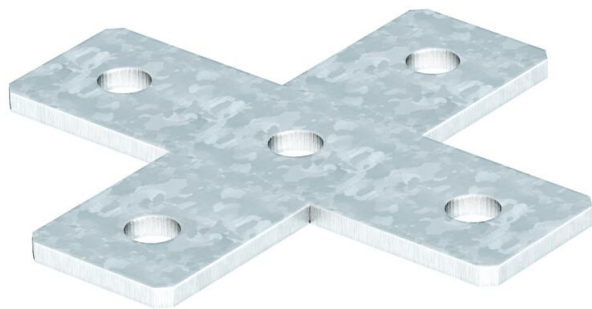

Технічний паспорт

З'єднувальна пластина X-подібна FT

Артикули: 1124657

З'єднувальна пластина з 5 отворами для хрестового з'єднання профільних рейок 41 x 41 мм і 41 x 21 мм.

CE

St Сталь

FT оцинковано зануренням у розчин

Основні дані

Артикули	1124657
Тип	GMS 5 VP X FT
Позначення 1	З'єднувальна муфта
Позначення 2	X-подібна
Виробник	OBO
Розмір	150x150x40x5
Матеріал	Сталь
Покриття	гарячецинкований
Стандарт поверхні	DIN EN ISO 1461
Мінімальна одиниця продажу VK	10
Одиниця вимірювання	Шт.
Маса	48 kg
Одиниця ваги	кг/% пара

Технічний паспорт

З'єднувальна пластина X-подібна FT

Артикули: 1124657

Розміри

Довжина	150 mm
Ширина	40 mm
Висота	5 mm

Технічні характеристики

Конструкція	з наскрізним отвором 13 мм
Конструкція	Хрестовий з'єднувач
Підходять для форм профіля	C-подібний профіль
Розмір отвору	13 mm
Товщина матеріалу	5 mm
З аксесуарами для гвинтів	ні
Нержавіюча сталь, протравлена	ні