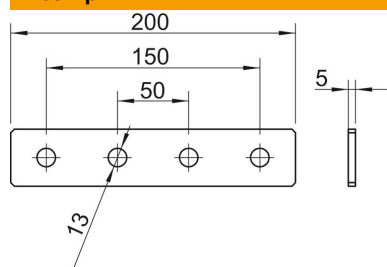

Технічний паспорт

З'єднувальна пластина з 4 отворами FT

Артикули: 1124649

З'єднувальна пластина з 4 отворами для повздовжнього з'єднання профільних рейок 41 x 41 мм і 41 x 21 мм.

CE

St

Сталь

FT

оцинковано зануренням у розчин

Основні дані

Артикули	1124649
Тип	GMS 4 VP FT
Позначення 1	З'єднувальна муфта
Позначення 2	з 4 отворами
Виробник	OBO
Розмір	200x40x5
Матеріал	Сталь
Покриття	гарячецинкований
Стандарт поверхні	DIN EN ISO 1461
Мінімальна одиниця продажу VK	10
Одиниця вимірювання	Шт.
Маса	35,58 kg
Одиниця ваги	кг/% пара

Технічний паспорт

З'єднувальна пластина з 4 отворами FT

Артикули: 1124649

Розміри

Довжина	200 mm
Ширина	40 mm
Висота	5 mm

Технічні характеристики

Конструкція	з наскрізним отвором 13 мм
Конструкція	Внутрішній з'єднувач
Підходять для форм профіля	C-подібний профіль
Розмір отвору	13 mm
Товщина матеріалу	5 mm
З аксесуарами для гвинтів	ні
Нержавіюча сталь, протравлена	ні