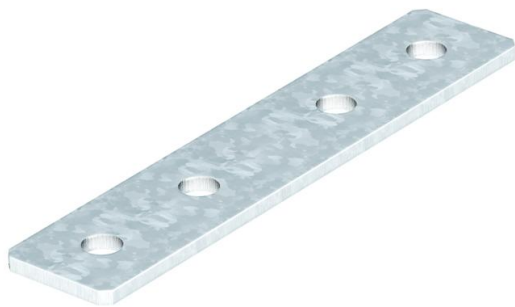

Технічний паспорт

З'єднувальна пластина з 4 отворами FT

Артикули: 1124649

З'єднувальна пластина з 4 отворами для повздовжнього з'єднання профільних рейок 41 x 41 мм і 41 x 21 мм.

CE

St

Сталь

FT

оцинковано зануренням у розчин

Основні дані

Артикули	1124649
Тип	GMS 4 VP FT
Позначення 1	З'єднувальна муфта
Позначення 2	з 4 отворами
Виробник	OBO
Розмір	200x40x5
Матеріал	Сталь
Покриття	гарячецинкований
Стандарт поверхні	DIN EN ISO 1461
Мінімальна одиниця продажу VK	10
Одиниця вимірювання	Шт.
Маса	35,58 kg
Одиниця ваги	кг/% пара

Технічний паспорт

З'єднувальна пластина з 4 отворами FT

Артикули: 1124649

Розміри

Довжина	200 mm
Ширина	40 mm
Висота	5 mm

Технічні характеристики

Конструкція	з наскрізним отвором 13 мм
Конструкція	Внутрішній з'єднувач
Підходять для форм профіля	C-подібний профіль
Розмір отвору	13 mm
Товщина матеріалу	5 mm
З аксесуарами для гвинтів	ні
Нержавіюча сталь, протравлена	ні